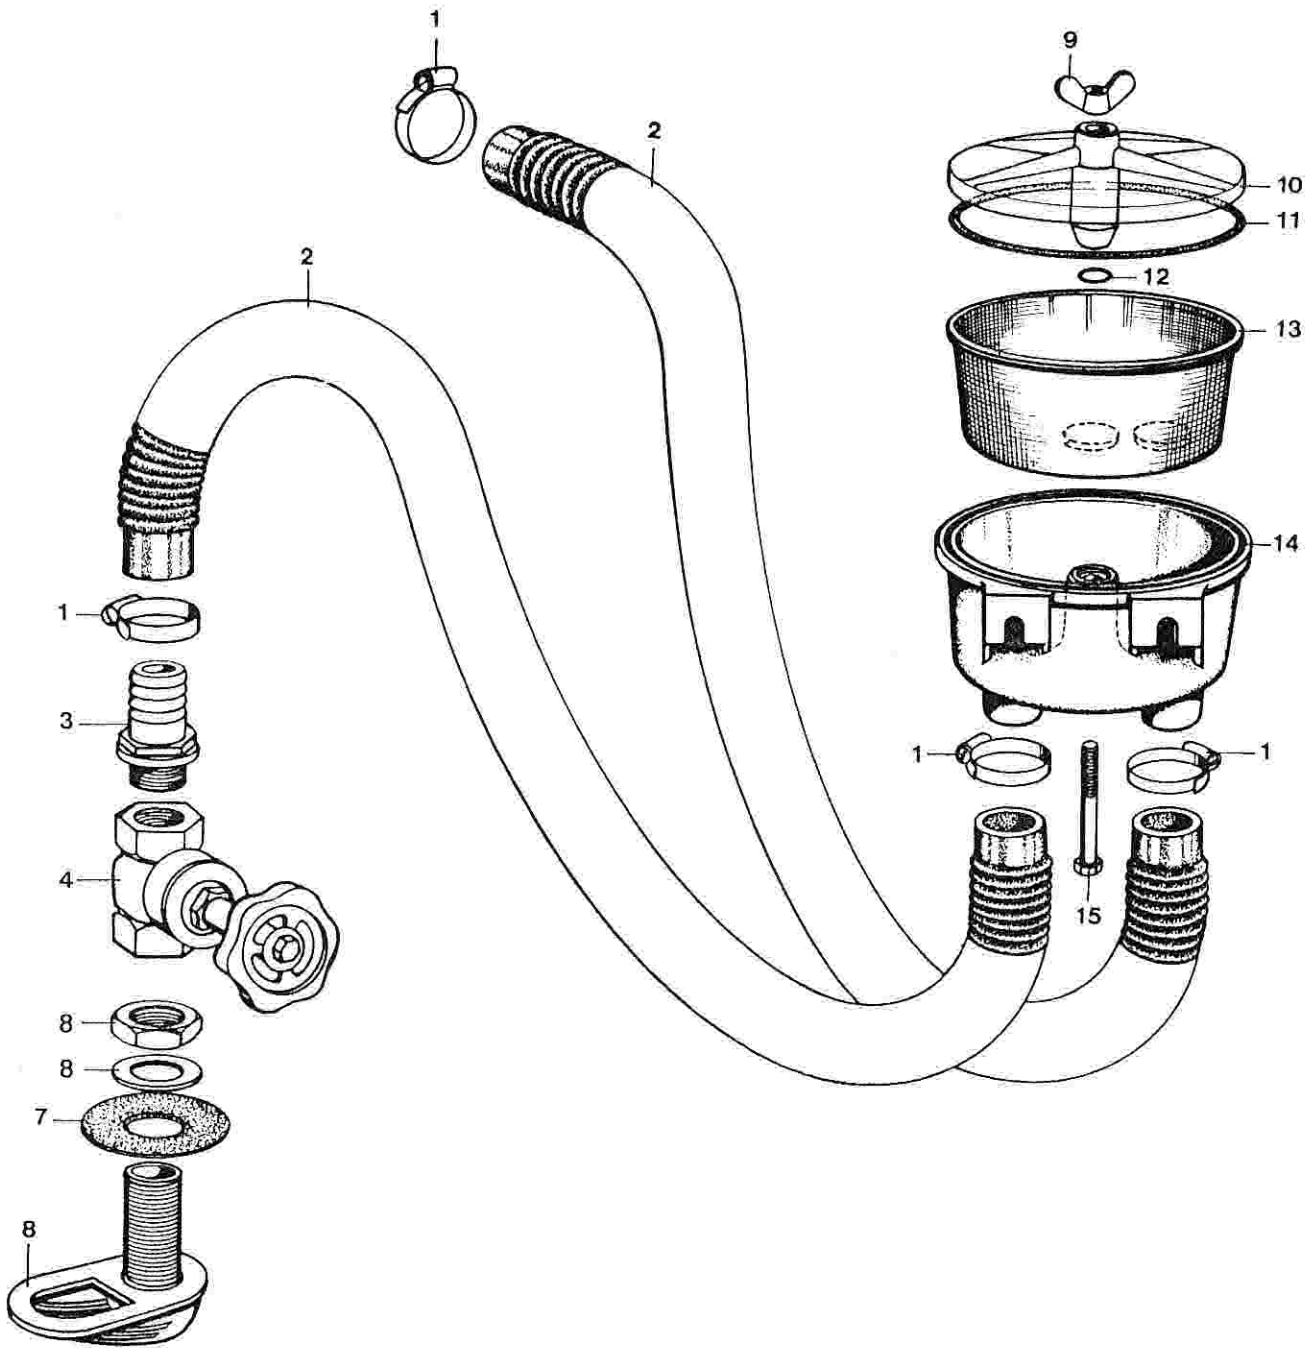

no.	aantal	referentienummer	benaming
1	4	7902002155	slangklem
2	2	7902001847	slang Ø 25 x 1 m.
3	1	7902001839	slangpilaar
4	1	7902001838	afsluiter
7	1	7902001842	pakkingring
8	1	7902001853	huiddoorvoering cpl.
9	1	7902001603	vleugelmoer M10
10	1	7902001602	deksel
11	1	7902001605	"O" ring
12	1	7902001606	"O" ring
13	1	7902001836	filter
14	1	7902001835	huis
15	1	7902002587	bout M 10 x 70
	1	7902001583	wierbak compleet