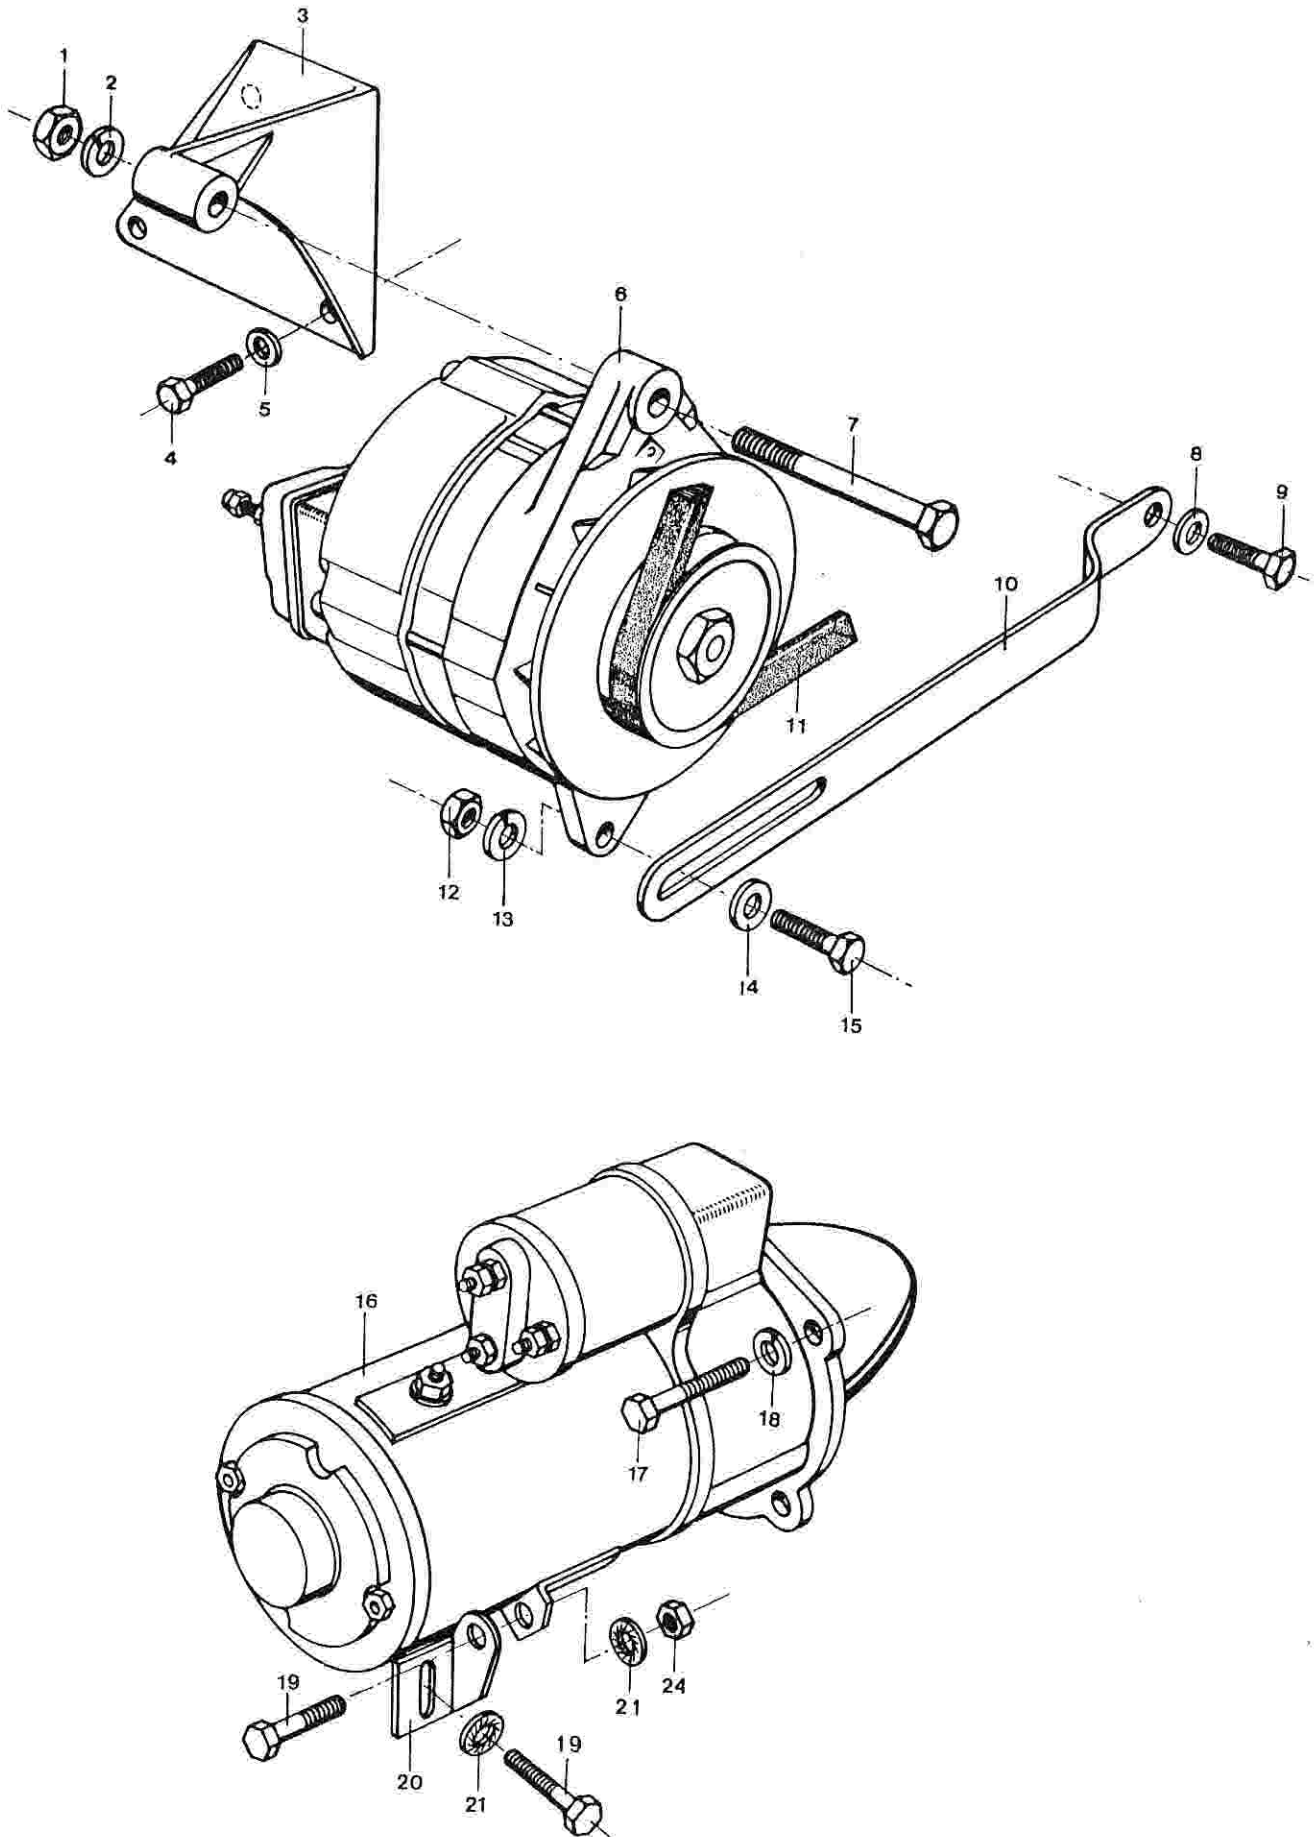

no.	aantal	referentienummer	benaming
1	1	7903032023	moer M10
2	1	7903056052	veerring M10
3	1	7902002624	montage steun dec. '72
3	1	7902003103	montage steun dec. '72
4	3	7703001054	bout M 8x20
5	3	7903056046	veerring M8
6	1	7902002605	wisselstroom dynamo Motorola A14/30 incl. dubbele diode brug 7902002630
7	1	7703001087	bout M 10x70
8	1	7903057003	veerring M 7
9	1	7703001038	bout M 7x20
10	1	7902002625	stelsteun
11	1	7902000604	V. snaar
12	1	7903032012	moer M7
13	1	7903056040	veerring M7
14	1	7903053091	sluitring M7
15	1	7703001039	bout M 7x25
16	1	7825118100	startmotor Paris Rhone D 11 E 126
16	1	7825118200	startmotor Ducellier 6207A
17	3	7703001080	bout M 10x35
18	3	7903056052	veerring M10
19	2	7703001075	bout M 10x20
20	1	7825124003	steun
21	2	7903056068	veerring M10
24	1	7903032024	moer M10