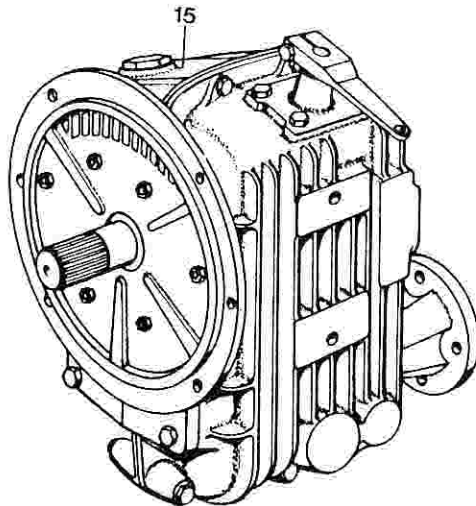

no.	aantal	referentienummer	benaming
1	1	7902001691	draadveer
2	1	7902002801	Hurth HBW 15-2,8:1 R.V. V. drive
3	1	7701008545	aansluitpen
4	1	1081110652	sluitring M6
5	1	1089020200	splitpen Ø 2 x 20
6	6	7701008543	tapeind 7/16" UNC x 30
7	1	7902002840	bedieningskabel steun
8	6	7701007629	veerring M11
9	6	7701007630	moer 7/16" UNC
10	2	7701008555	montageblokje
11	2	7902002463	schroef M 5 x 25
12	2	7903032006	moer M5
13	2	7903056006	veerring M5
14	1	7902002800	Hurth HBW15 - 2R.
15	1	7902003141	Hurth HBW18 - 2,9R.