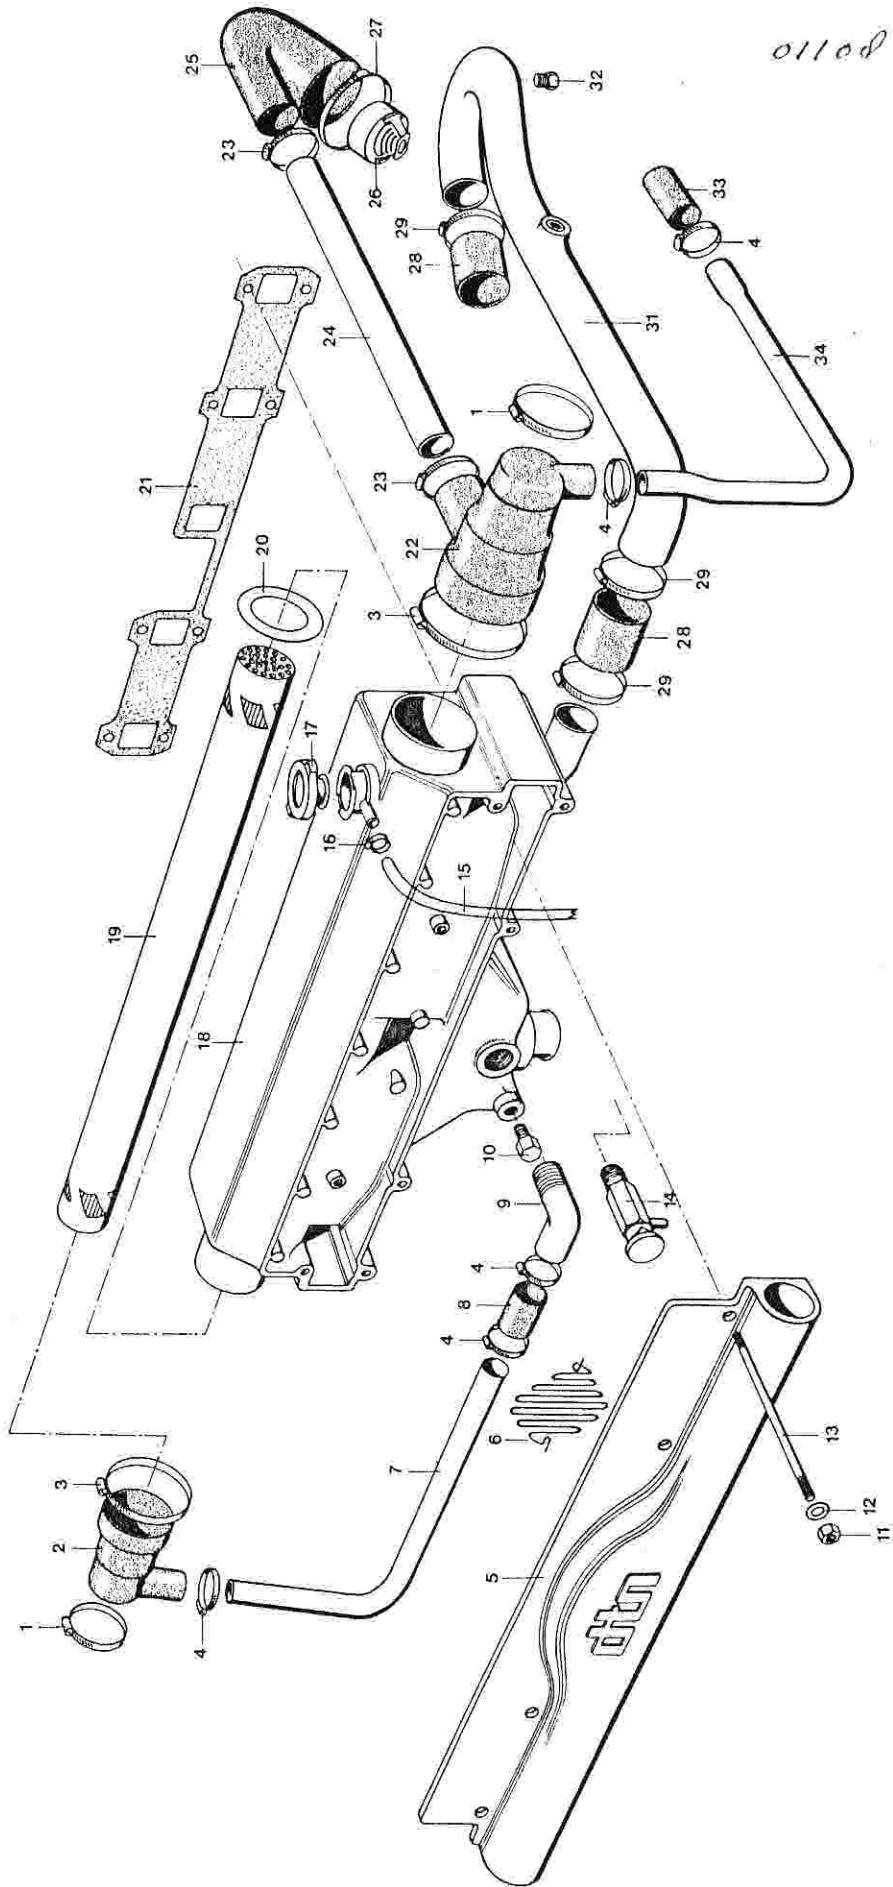

01108 - 1315

no.	aantal	referentienummer	benaming
1	2	7902000539	slangklem
X 2	1	X 7902002787	X rubber eindkap
3	2	7902002157	slangklem
4	6	7902002155	slangklem
5	1	7902002798	luchtinlaat
6	1	7902002826	luchtfilter
7	1	7902002796	pijp
8	1	7902002835	slang
9	1	7902002827	knie
10	1	7902000888	aftapplug
11	8	7903032018	moer M8
12	8	7902003053	golfring M8
13	8	7902002807	tapeind
14	1	7902002092	aftapkraan
15	1	7902001308	overloopslang
16	1	7902000535	slangklem
17	1	7902000566	vuldop
<u>18</u>	1	<u>7902002791</u>	<u>huis industrie BTW 1720</u>
19	1	7902002819	pijpenbundel
20	1	7902003079	ring
21	1	7902002804	pakking
X 22	1	X 7902002785	X rubber eindstuk
23	2	7902000508	slangklem
24	1	7902002037	waterpijp
X 25	1	X 7902000675	X thermostaathuis
26	1	7910007299	thermostaat
27	1	7902000503	slangklem
28	2	7902000605	verloopslang
29	4	7902000502	slangklem
31	1	7902002795	koelwaterpijp
32	1	7902000888	aftapplug
33	1	7902001598	verloopslang
34	1	7902002797	waterpijp

handwritten note: heding 02979-84411