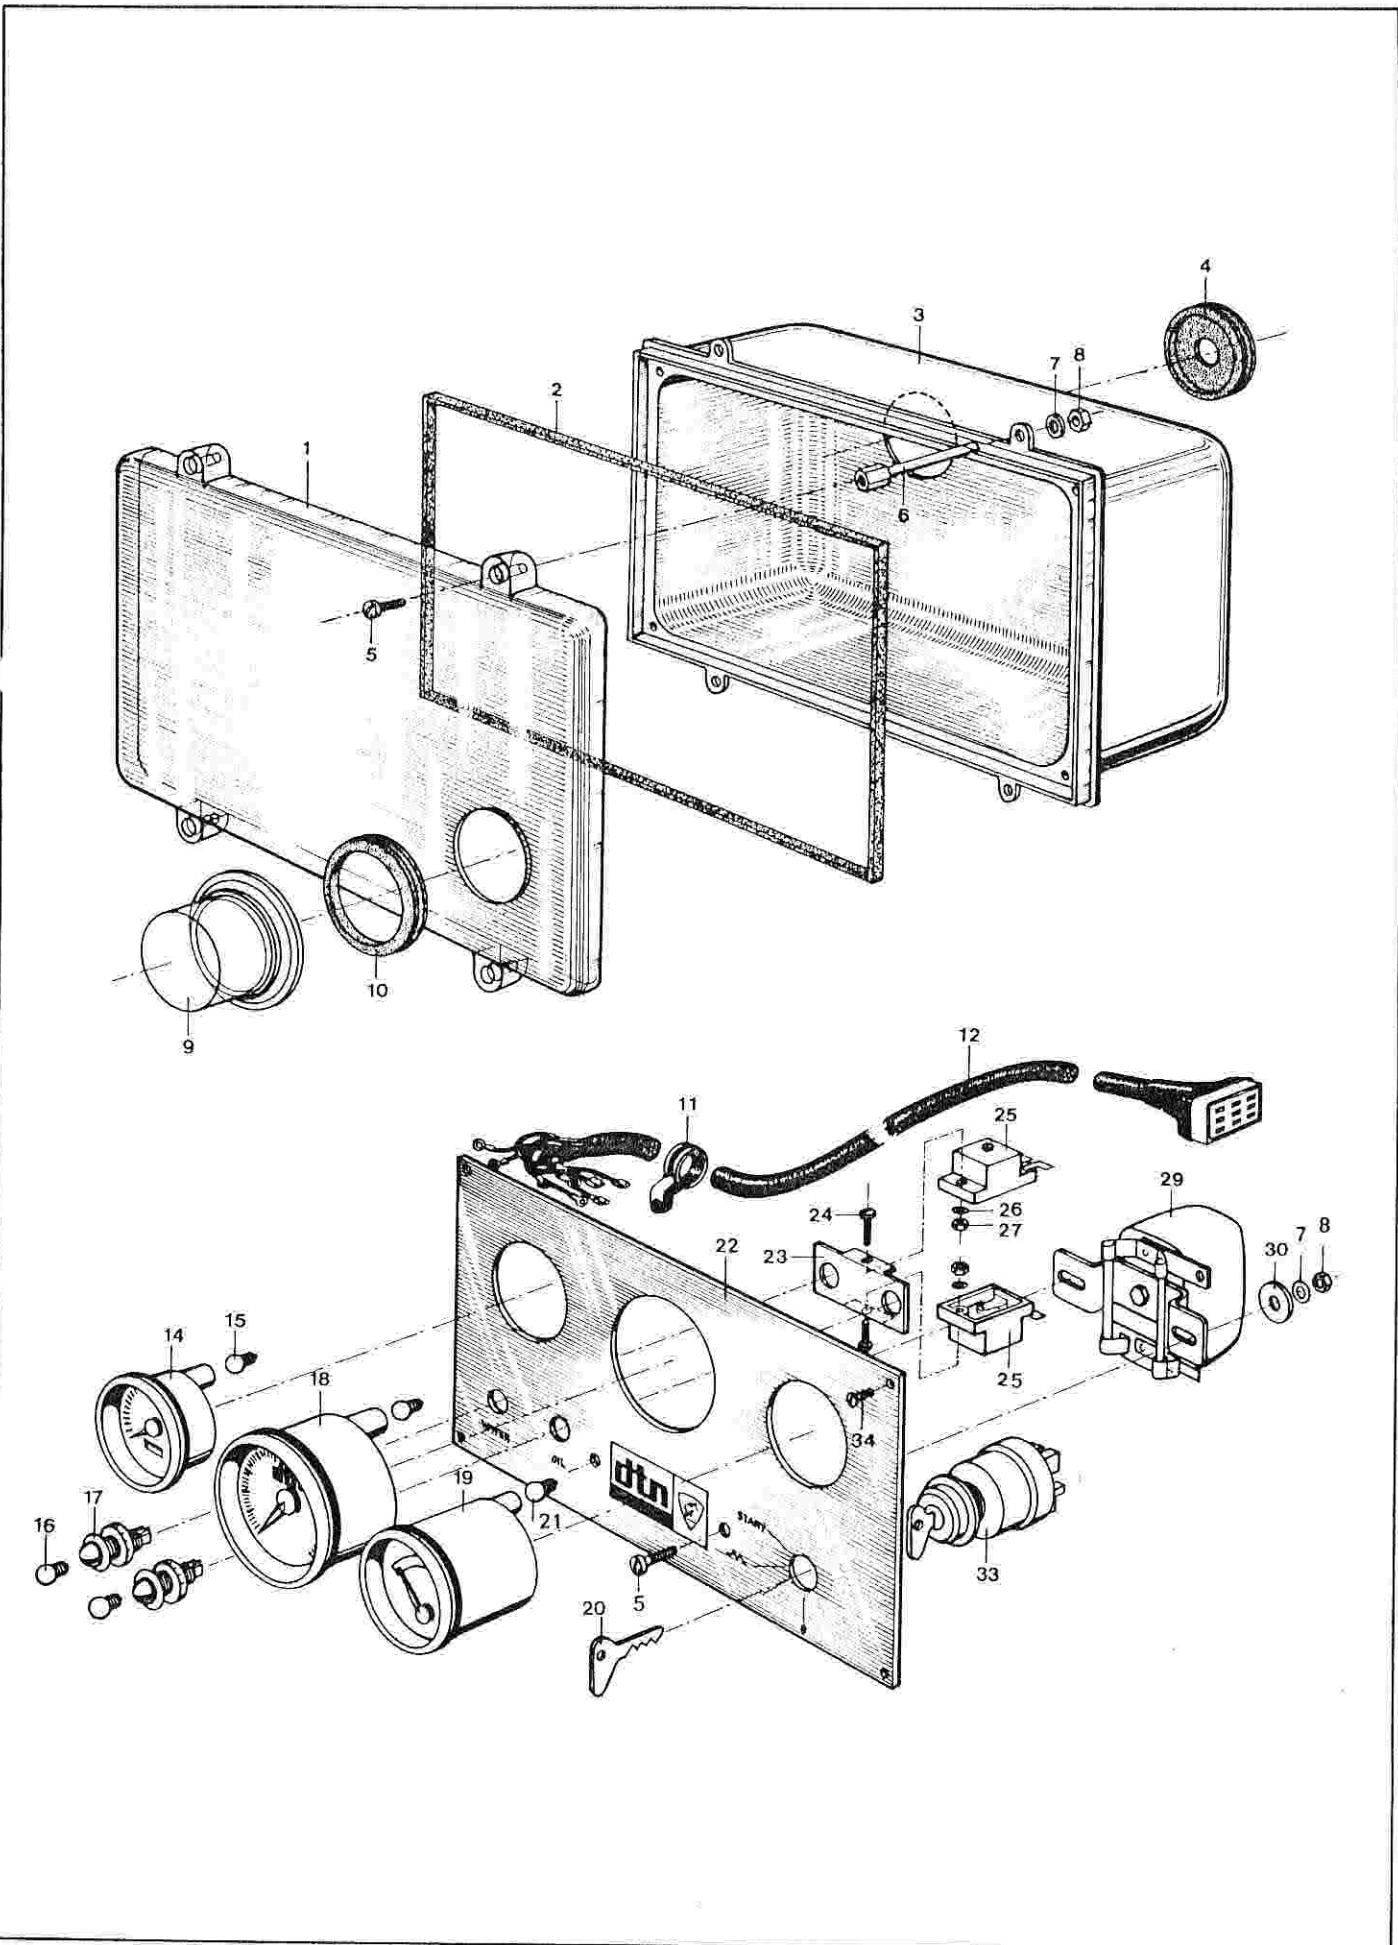

no.	aantal	referentienummer	benaming
		7902002912	instrumentenpaneel Peugeot compleet
1	1	7902002130	deksel
2	1	7902002124	pakkingring
3	1	7902002129	onderbak
4	1	7902002128	doorvoerrubber
5	6	7902002457	schroef M 4x10
6	4	7902002127	bevestigingshout
7	6	7902002133	veerring M4
8	6	7902002134	moer M4
9	1	7902002126	afsluitdop
10	1	7902002125	doorvoerrubber
11	1	7902002151	pijpbeugel
12	1	7902002913	bedrading compleet 1 = 4 m.
14	1	7902002833	batterij indicatiemeter V.D.O.
15	2	7902002833	lampbolletje
16	2	7902002905	lampbolletje
17	2	7902002904	controlelamp houder
18	1	7902002830	toerenteller V.D.O.
19	1	7902002832	urenteller V.D.O.
20	1	0855540752	kontaktsleutel N 30
21	1	7902003136	lampbolletje-alleen voor urenteller zonder sec.teller
22	1	7902002836	paneel Peugeot
23	1	7902002906	montageplaat
24	2	7902002879	schroef M 3x15
25	2	7902002903	zoemer
26	2	7902002876	veerring M3
27	2	7118112113	moer M3
29	1	7902002629	spanningregelaar Motorola
30	2	1081130450	sluitring M4
33	1	7562951000	startschakelaar