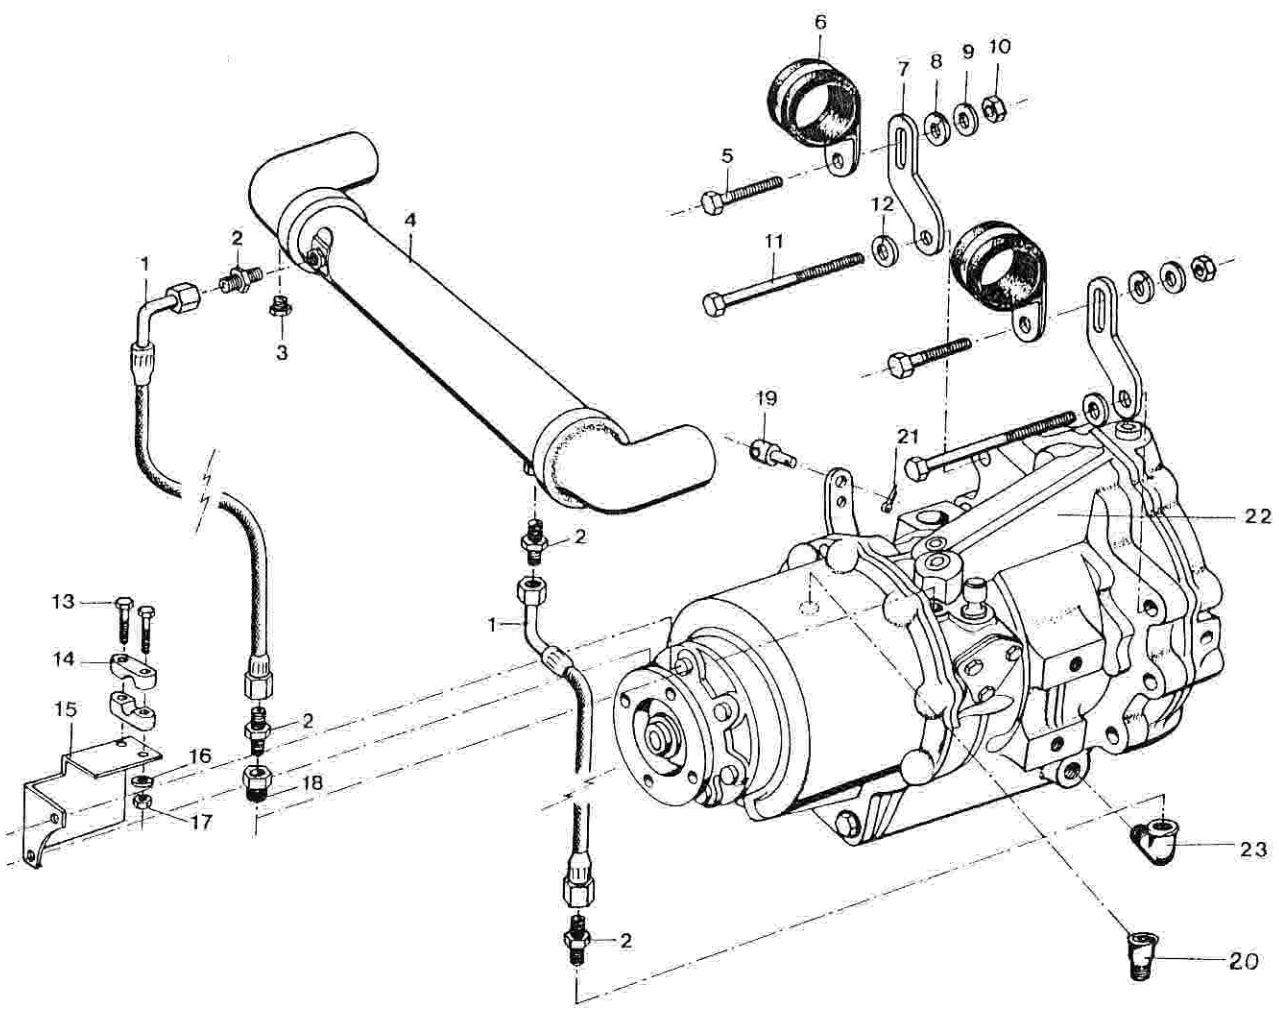

no.	aantal	referentienummer	benaming
	1	7902002989	flex. koppeling Ø 25 voor Z.F. of Hurth V.drive
	1	7902002990	flex. koppeling Ø 25 voor Hurth HBW10-HBW15-HBW18 " Velvet As1 t/m As7
	1	7902003119	flex. koppeling Ø 30 voor Hurth HBW10-HBW15-HBW18 " Velvet As1 t/m As7
	1	7902002992	flex. koppeling Ø 35 voor Hurth HBW10-HBW15-HBW18 " Velvet As1 t/m As7
	1	7902002993	flex. koppeling Ø 35 voor Velvet As14 en As 15
	1	7902003118	flex. koppeling Ø 20 voor Hurth HBW10-HBW15-HBW18 " Velvet As1 t/m As7
1	1	7902002984	kruisstuk Ø 20
1	1	7902002986	kruisstuk Ø 30
1	1	7902002985	kruisstuk Ø 25
1	1	7902002987	kruisstuk Ø 35
2	4	7902002078	rubberrol
3	1	7902002077	koppeling helft met pasrand
4	4	7903055007	veerring M10
4	4	7902000613	veerring M11 - 7/16
5	4	7903032023	moer M10
5	4	7902002650	moer 7/16" UNF
6	1	7902001818	koppeling helft
7	1	7902002983	klemring
8	1	7902002988	S.K.F. moer
9	4	7703001087	bout M 10x70
9	4	7701007628	bout 7/16" UNF x 70
10	4	7703001086	bout M 10x65
11	4	7903056052	veerring M10