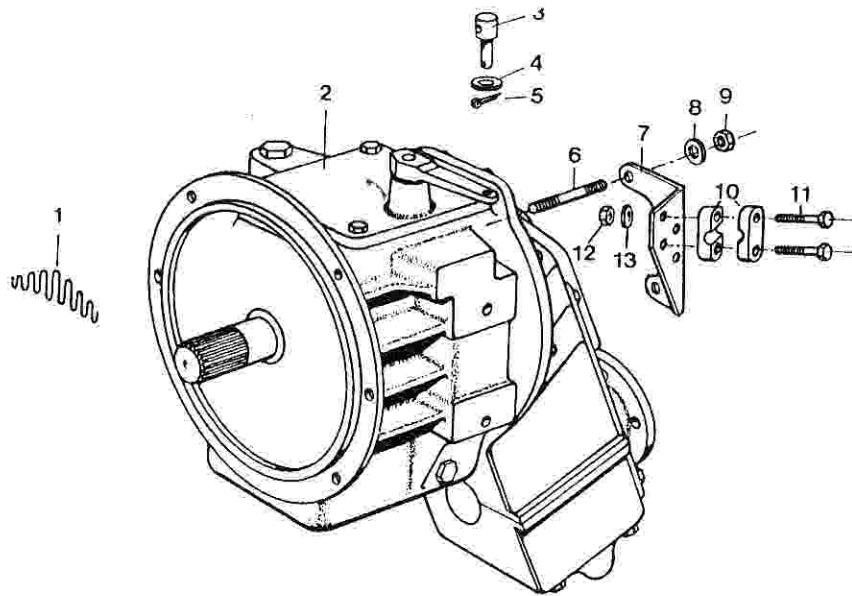

no.	aantal	referentienummer	benaming
1	1	7902001691	draadveer
2	1	7902002801	Hurth HBW 15-2,8:1 R.V. V. drive
3	1	7701008545	aansluitpen
4	1	1081110652	sluitring M6
5	1	1089020200	splitpen Ø 2 x 20
6	6	7701008543	tapeind 7/16" UNC x 30
7	1	7902002840	bedieningskabel steun
8	6	7701007629	veerring M11
9	6	7701007630	moer 7/16" UNC
10	2	7701008555	montageblokje
11	2	7902002463	schroef M 5 x 25
12	2	7903032006	moer M5
13	2	7903056006	veerring M5
14	1	7902002800	Hurth HBW15 - 2R.
15	1	7902003141	Hurth HBW18 - 2,9R.