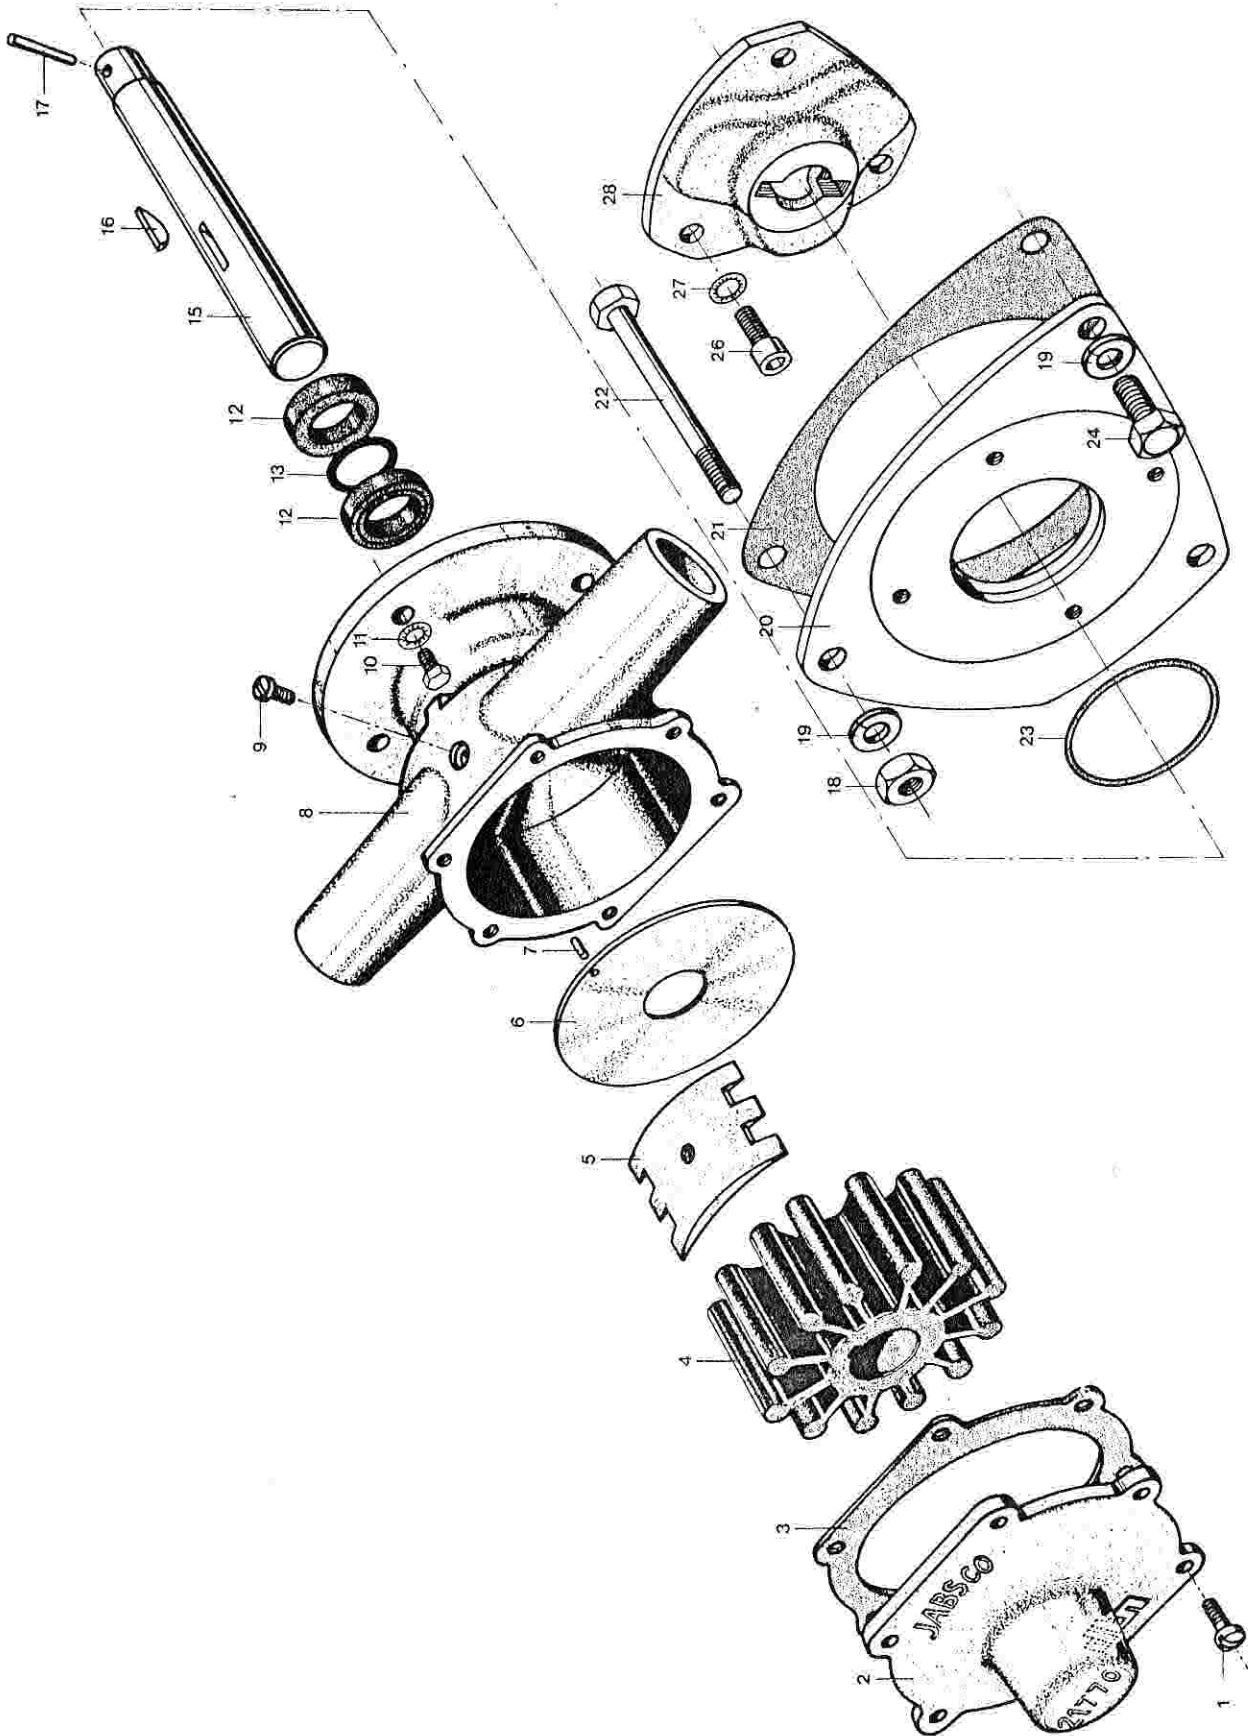

no.	aantal	referentienummer	benaming
	1	7902002811	koelpomp
1	6	7902002894	schroef
2	1	7902002893	deksel
3	1	7902002892	pakking
4	1	7902002529	impeller
5	1	7902002402	kam
6	1	7902000907	glijplaat
7	1	-	-
8	1	7902002890	huis
9	1	7902002891	schroef
10	4	7112015265	bout
11	4	7903056006	veerring
12	2	7902002396	keerring
13	1	7902002537	"O" ring
15	1	7902002895	as
16	1	7902002552	spie
17	1	7902002554	meeneempen
18	1	7903032023	moer
19	3	7903056052	veerring
20	1	7902002808	montageflens
21	1	7902002094	pakking
22	1	7703001088	bout
23	1	7902002093	"O" ring
24	2	7703001075	bout M 10x20
26	3	7902002881	imbusbout M 8x15
27	3	7903055003	veerring M8
28	1	7902002809	aandrijving