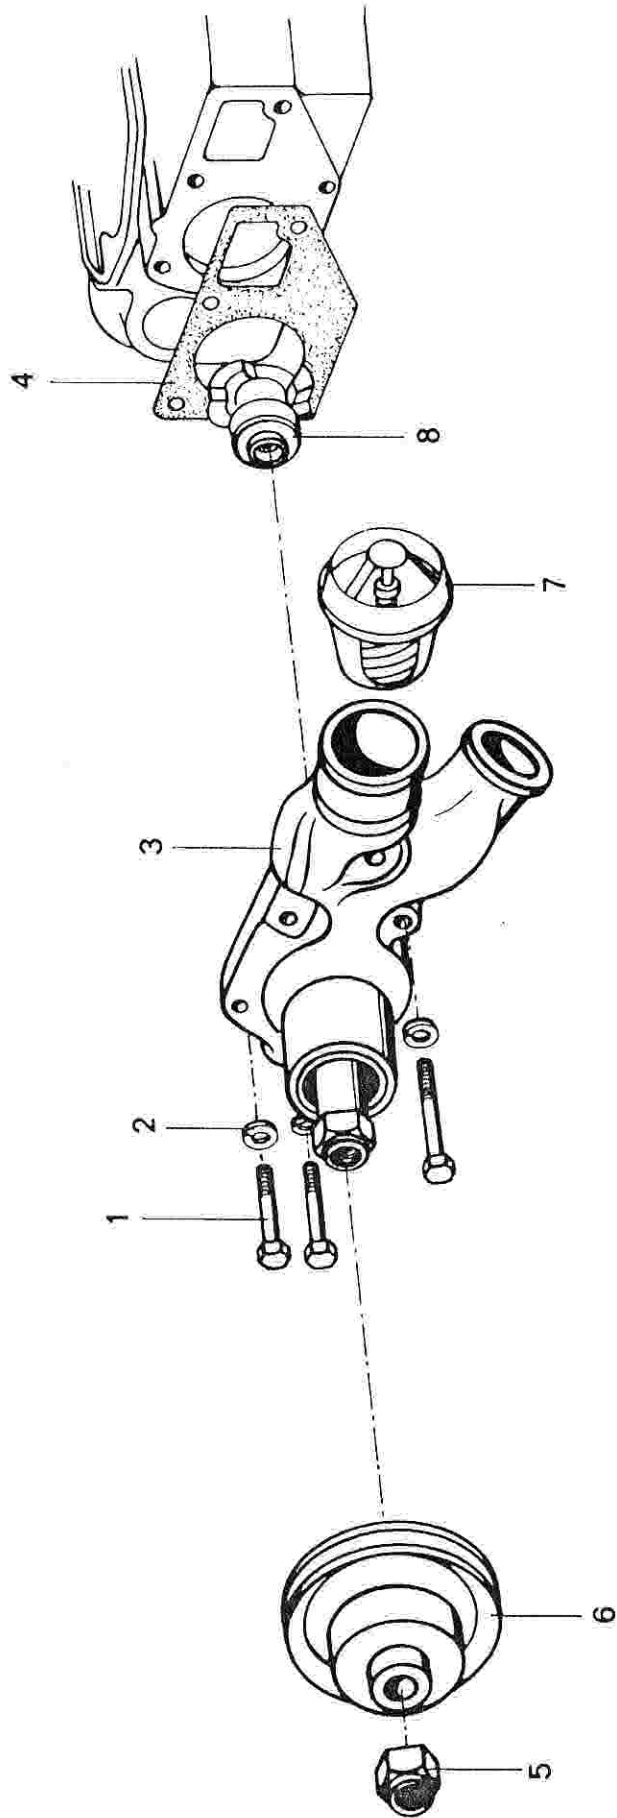

no.	aantal	referentienummer	benaming
1	1	7703001042	bout M 7x40
1	2	7703001041	bout M 7x35
1	2	7703001039	bout M 7x25
2	5	7903057003	veerring M7
3	1	7902000561	circulatiepomp compleet
4	1	7058057700	pakking
5	1	7903040009	borgmoer
6	1	7058112500	poelie Ø 119
7	1	7910007299	thermostaat
8	1	7910012126	waaier