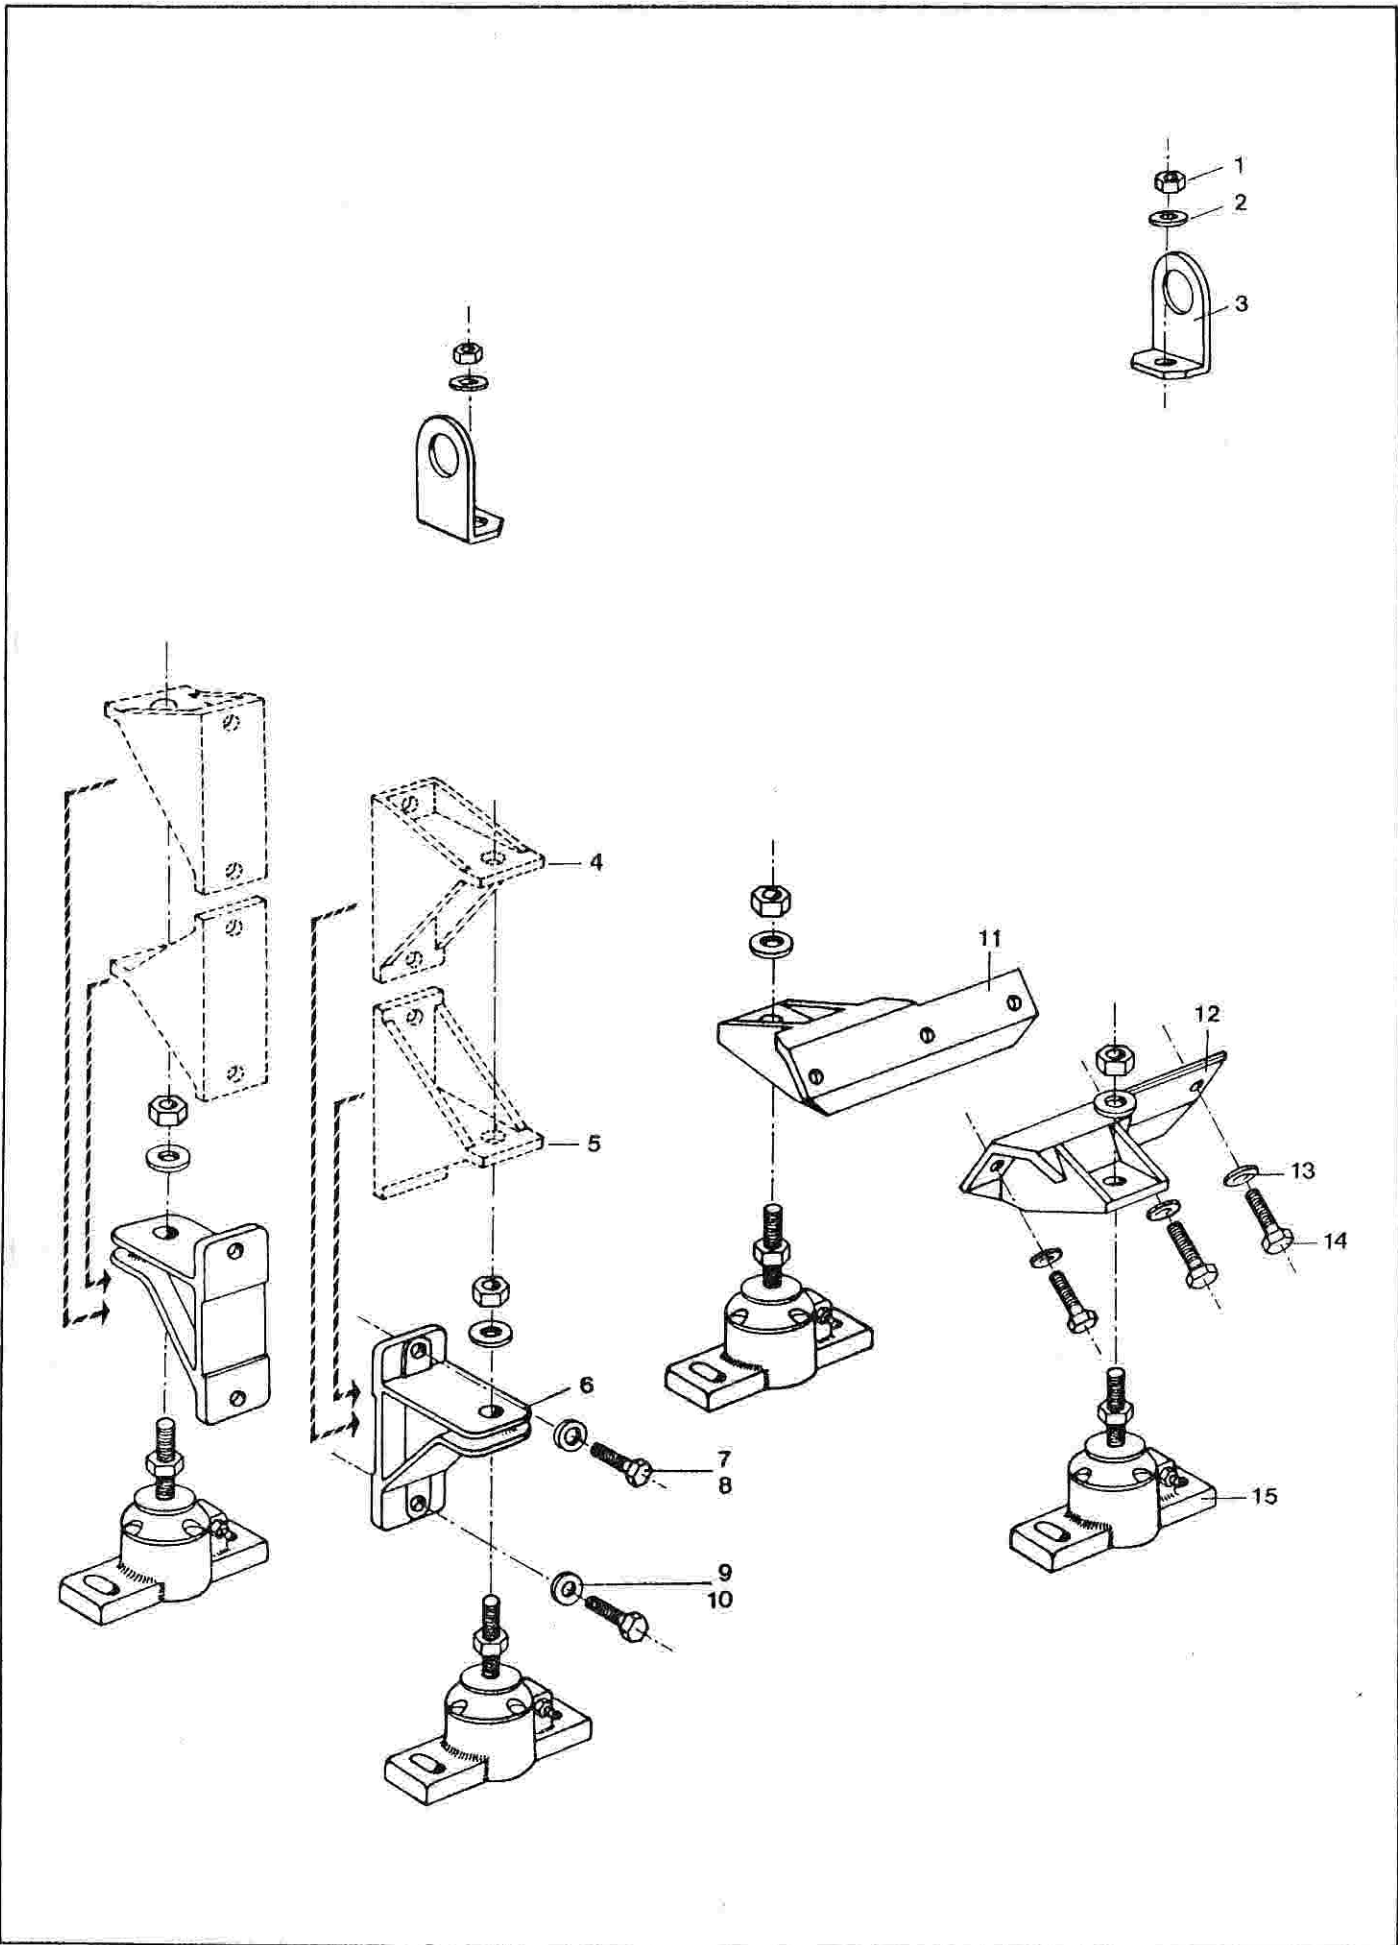

ONDERDELEN-CATALOGUS

DTP

40-50-62-70

no.	aantal	referentienummer	benaming
1	2	7903056040	veerring M7
2	2	7902000584	bout M 7x15
3	1	7902002064	carterpomp steun
4	1	7902000537	slangklem
5	1	7902003133	carterpomp
6	1	7902002072	afsluitdop
7	1	7902002640	slangklem
8	1	7902002063	slang
9	1	7902002066	aanzuigpijp cpl.
10	2	7703001022	bout M 6x16
11	2	7903055009	veerring M6
12	1	7902002812	carterontluchter
13	1	7058119300	pakking