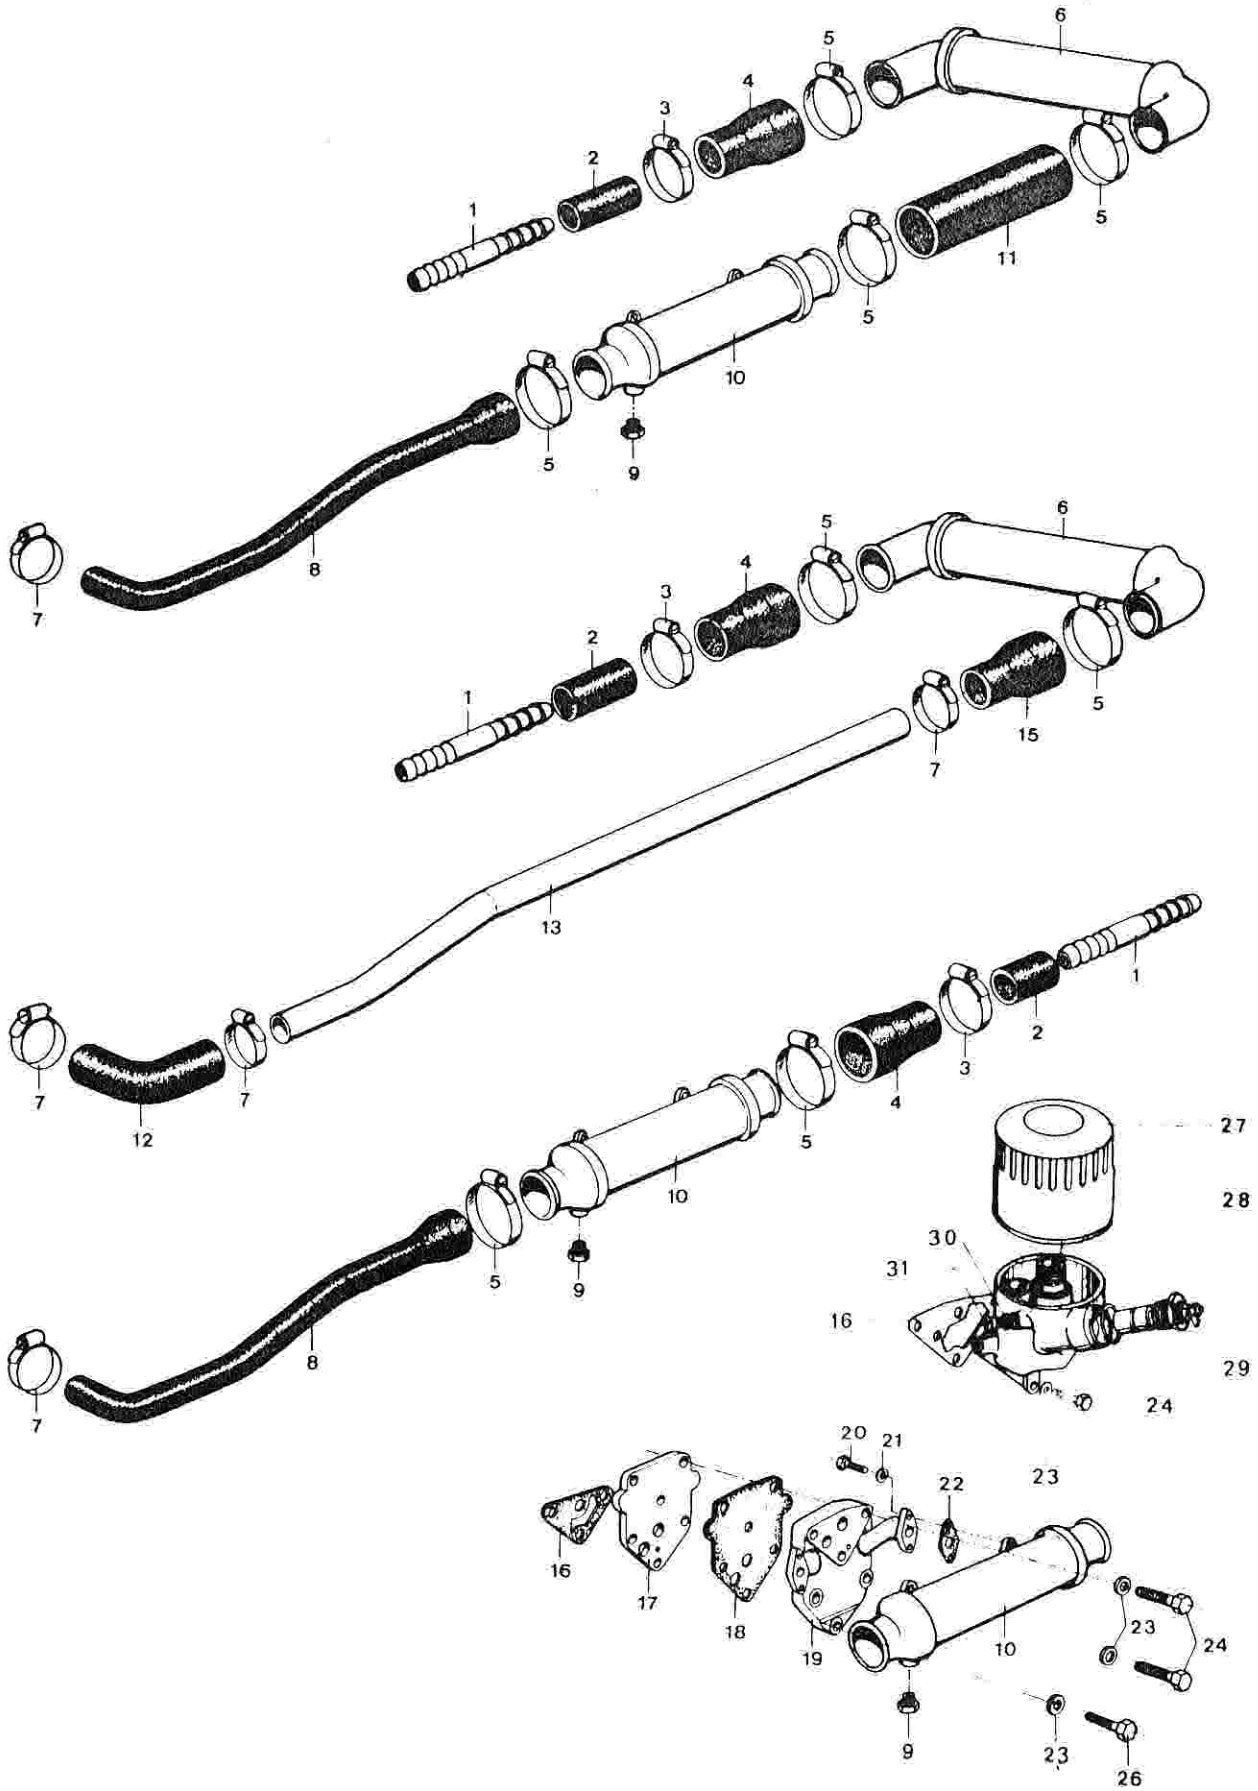

no.	aantal	referentinummer	benaming
1	1	7902002960	slangpilaar
2	1	7902001598	slang
3	1	7902000508	slangklem
4	1	7902002018	verloopslang
5	2 of 4	7902000502	slangklem
6	1	7902002006	Velvet oliekoeler cpl.
7	1 of 3	7902000537	slangklem
8	1	7902002799	koelwaterslang
9	1	7902000888	aftapplug
10	1	7902002005	motor oliekoeler cpl.
11	1	7902002021	koelwaterslang
12	1	7902002969	bocht-slang
13	1	7902002944	koelwaterpijp
15	1	7902002971	verloopslang
16	2	7561837100	pakking
17	1	7902002506	afsluitplaat
18	1	7902002502	pakking
19	1	7902002508	smeerolieverdeelstuk
20	4	7703001028	bout M 6 x 40
21	4	7903056037	veerring M6
22	2	7902002017	pakking
23	6	7903056046	veerring M8
24	5	7703001061	bout M 8 x 50
26	1	7703001059	bout M 8 x 40
27	1	7583471000	smeeroliefilter
28	1	7932563894	smeeroliefilter compleet
29	1	7942000190	smeeroliedruk kontakt
30	1	7903062011	pakking ring
31	1	7056144800	plug