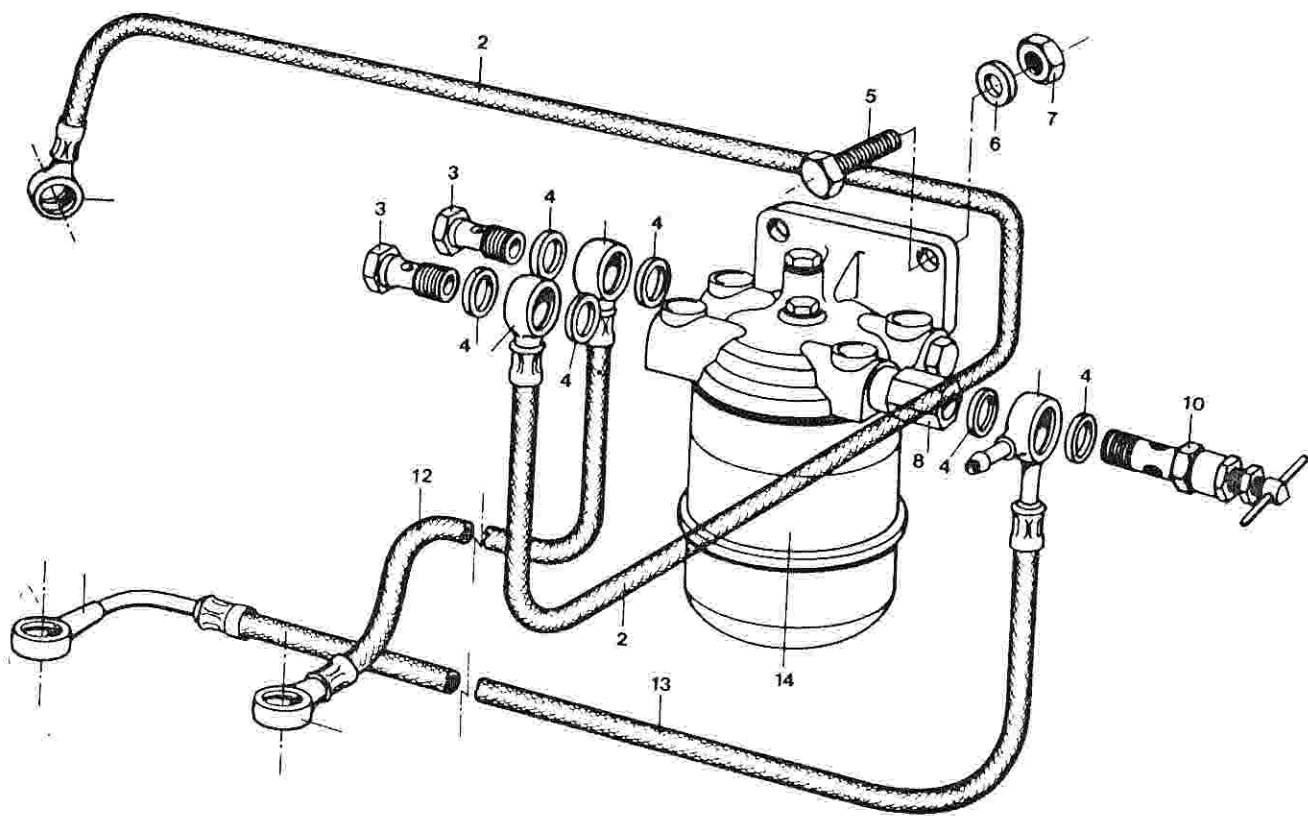

no.	aantal	referentienummer	benaming
2	1	7902000668	brandstofslang
3	2	7902000070	banjo bout
4	6	7902000201	koperring $\varnothing$ 12,8
5	2	7703001079	bout M 10x30
6	2	7903056052	veerring M10
7	2	7903032023	moer M10
8	1	7902000717	terugslag ventiel
10	1	7902002047	ontluchtungskraan
12	1	7902000669	brandstofslang
13	1	7902000885	brandstofslang
14	1	7932563501	brandstoffilter cpl.
15	1	7902000313	glas
16	1	7902000096	brandstoffilter element
17	1	7902000104	plug + pakking set
18	1	7902000102	plug + pakking set