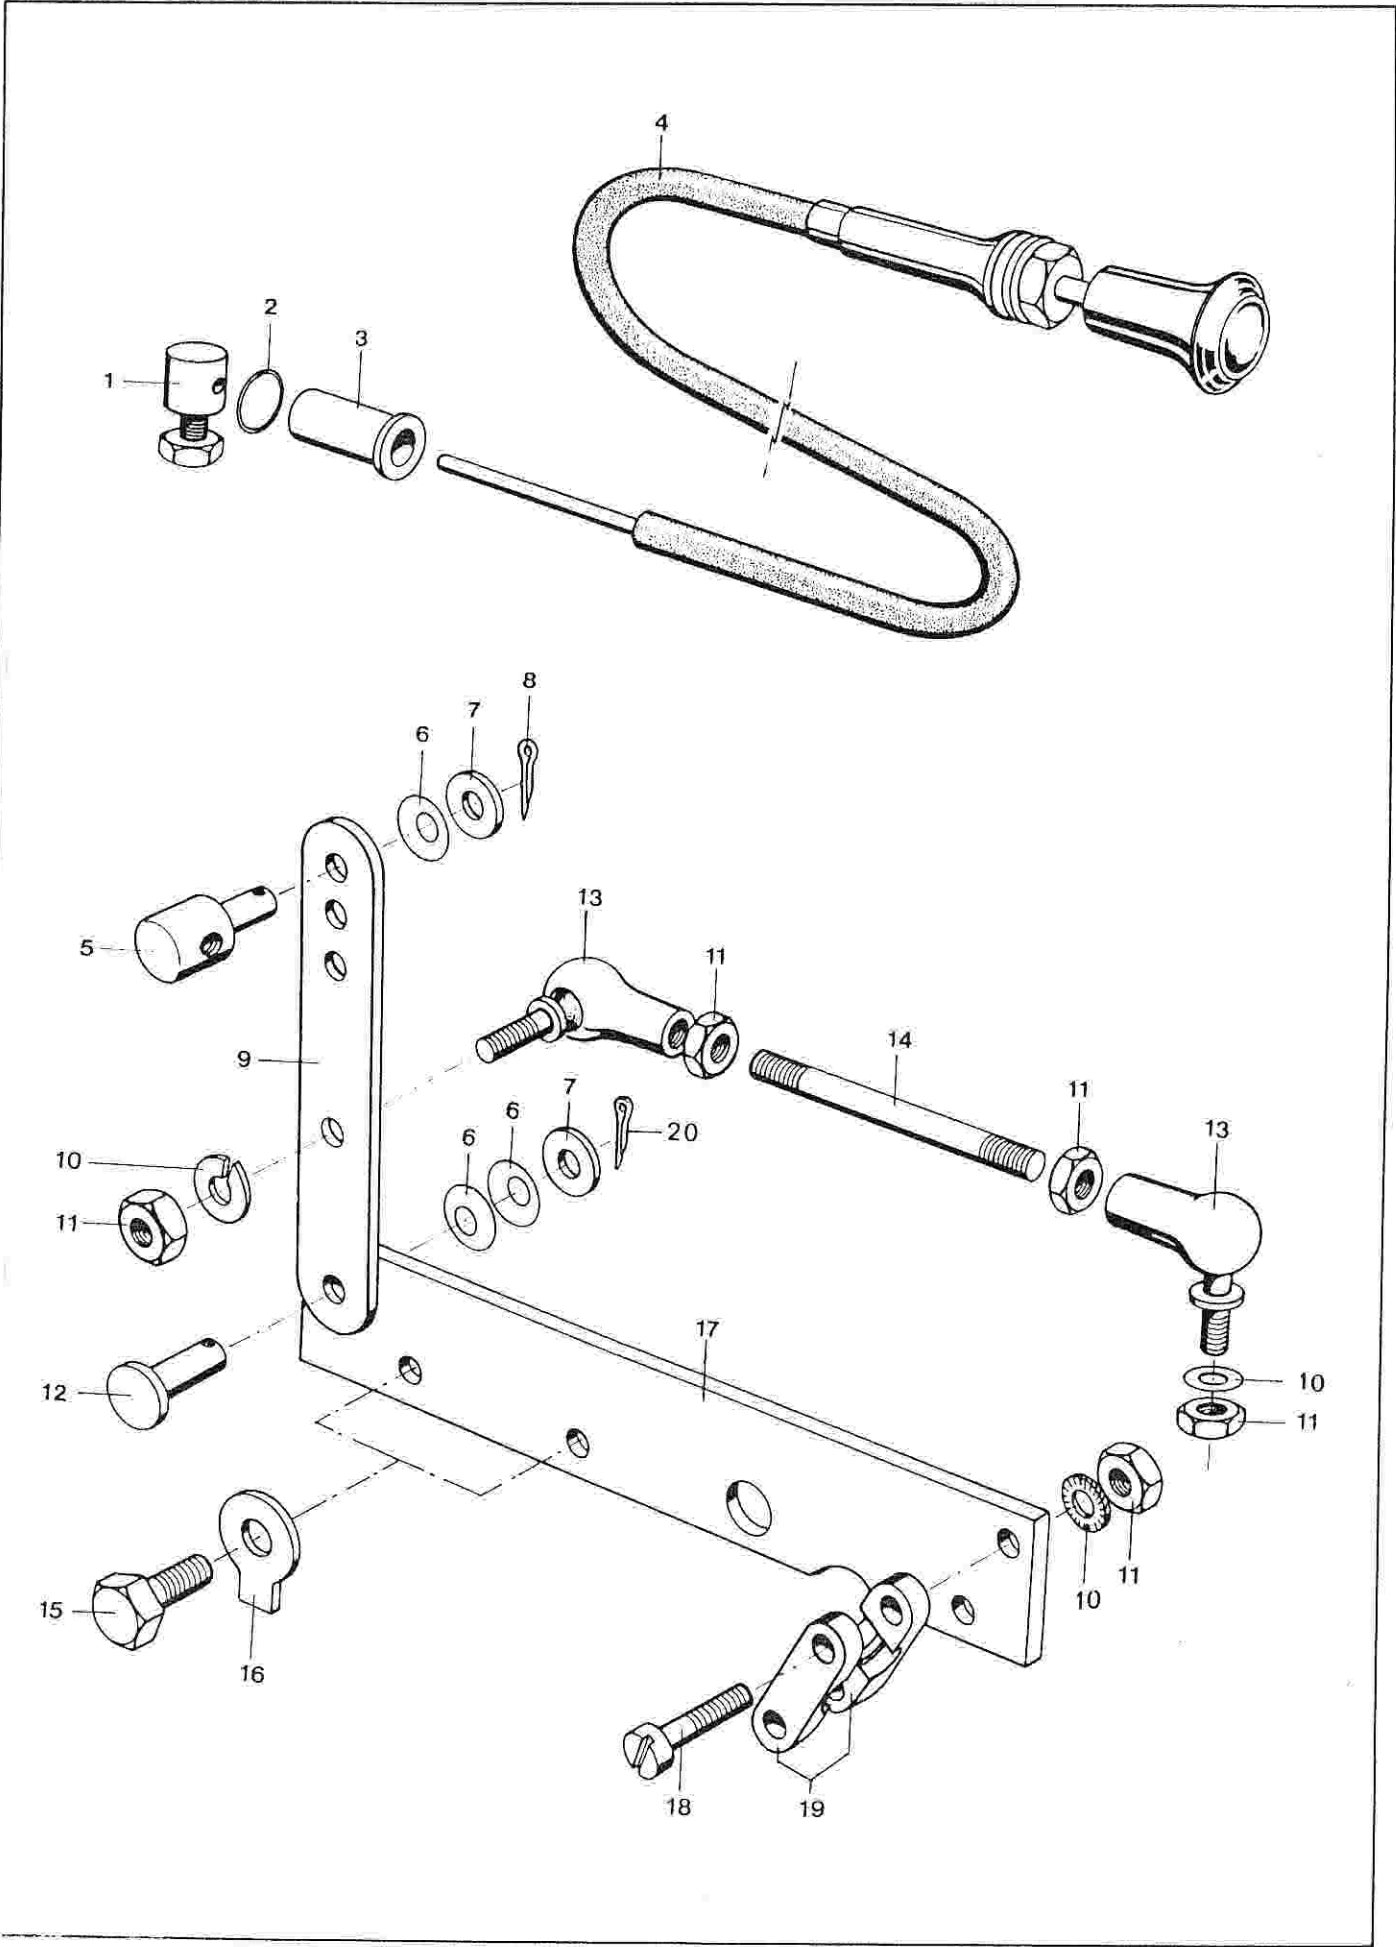

no.	aantal	referentienummer	benaming
1	1	7701007625	schroefnippel
2	1	7902001825	borgring
3	1	7902002150	montagebus
4	1	7902002095	stopkabel l = 4m.
	1	7902001663	gashandel bediening cpl.
5	1	7701008577	aansluitpen
6	3	7701008877	schotelveer
7	2	1081110652	sluitring M6 messing
8	1	1089020200	splitpen Ø 2x20
9	1	7902001808	hefboom
10	4	7903056006	veerring M5
11	6	7903032006	moer M5
12	1	7701008880	rupspen
13	2	7701008878	kogelgewricht M5
14	1	7902001807	draadeind
15	2	7703001018	bout M 6x12
16	2	7701008879	lipborgplaat M6
17	1	7902001810	bevestigingsstrip
18	2	7902002463	schroef M 5x25
19	2	7701008555	montageblokje
20	1	1089015150	splitpen Ø 1,5x15