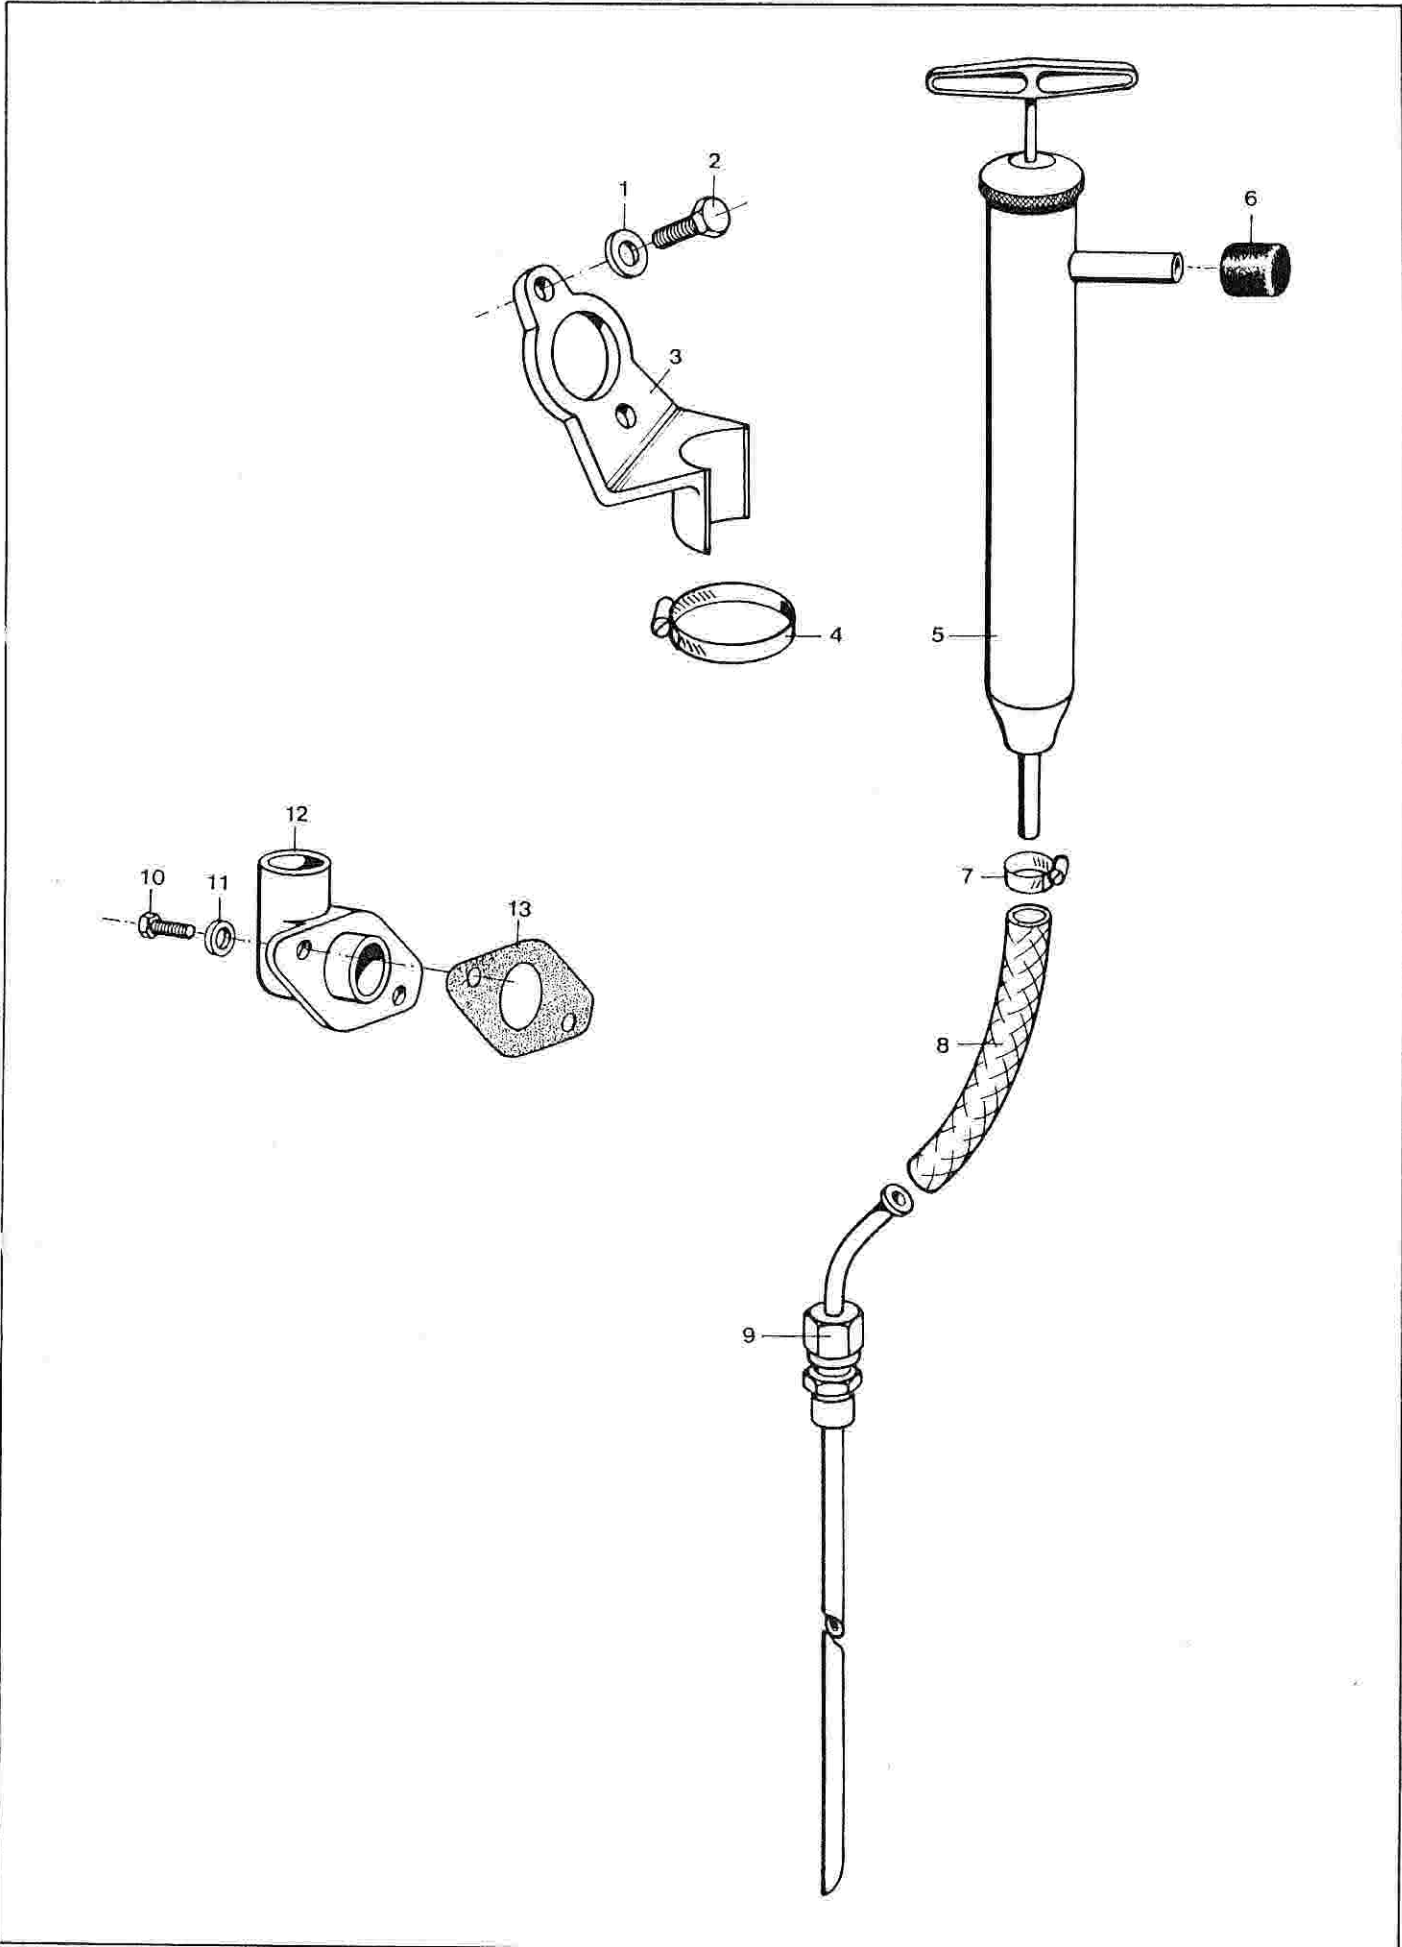

ONDERDELEN-CATALOGUS

DTP

40-50-62-70

no.	aantal	referentienummer	benaming
1	2	7903056040	veerring M7
2	2	7902000584	bout M 7x15
3	1	7902002064	carterpomp steun
4	1	7902000537	slangklem
5	1	7902003133	carterpomp
6	1	7902002072	afsluitdop
7	1	7902002640	slangklem
8	1	7902002063	slang
9	1	7902002066	aanzuigpijp cpl.
10	2	7703001022	bout M 6x16
11	2	7903055009	veerring M6
12	1	7902002812	carterontluchter
13	1	7058119300	pakking