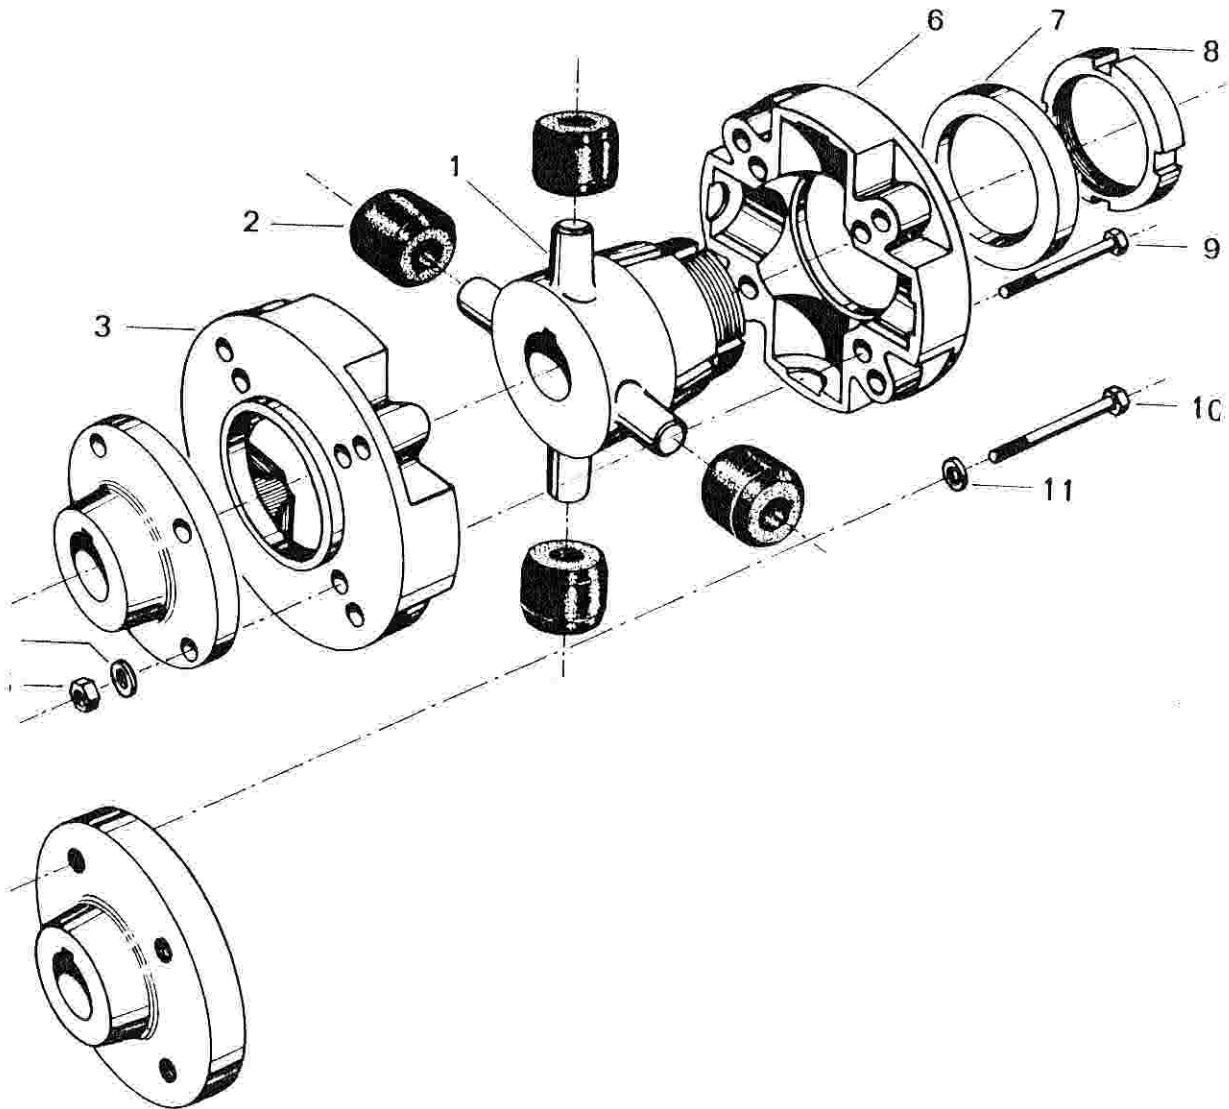

no.	aantal	referentienummer	benaming
	1	7902002989	flex. koppeling Ø 25 voor Z.F. of Hurth V.drive
	1	7902002990	flex. koppeling Ø 25 voor Hurth HBW10-HBW15-HBW18 " Velvet As1 t/m As7
	1	7902003119	flex. koppeling Ø 30 voor Hurth HBW10-HBW15-HBW18 " Velvet As1 t/m As7
	1	7902002992	flex. koppeling Ø 35 voor Hurth HBW10-HBW15-HBW18 " Velvet As1 t/m As7
	1	7902002993	flex. koppeling Ø 35 voor Velvet As14 en As 15
	1	7902003118	flex. koppeling Ø 20 voor Hurth HBW10-HBW15-HBW18 " Velvet As1 t/m As7
1	1	7902002984	kruisstuk Ø 20
1	1	7902002986	kruisstuk Ø 30
1	1	7902002985	kruisstuk Ø 25
1	1	7902002987	kruisstuk Ø 35
2	4	7902002078	rubberrol
3	1	7902002077	koppeling helft met pasrand
4	4	7903055007	veerring M10
4	4	7902000613	veerring M11 - 7/16
5	4	7903032023	moer M10
5	4	7902002650	moer 7/16" UNF
6	1	7902001818	koppeling helft
7	1	7902002983	klemring
8	1	7902002988	S.K.F. moer
9	4	7703001087	bout M 10x70
9	4	7701007628	bout 7/16" UNF x 70
10	4	7703001086	bout M 10x65
11	4	7903056052	veerring M10