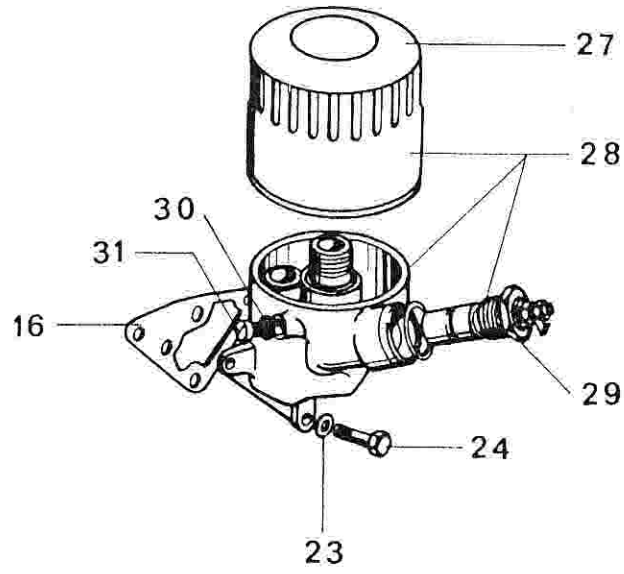

no.	aantal	referentienummer	benaming
27	1	7583471000	smeeroliefilter
28	1	7932563894	smeeroliefilter compleet
29	1	7942000190	smeeroliedruk kontakt
30	1	7903062011	pakking ring
31	1	7056144800	plug