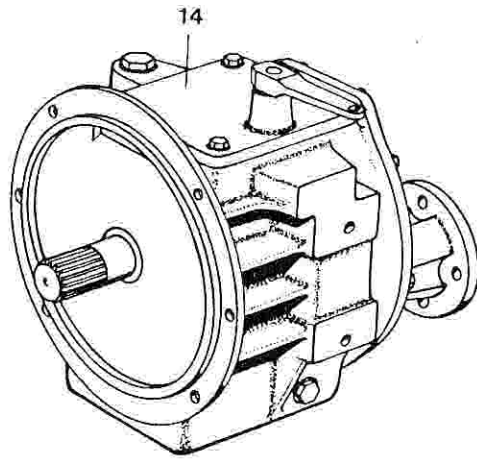

no.	aantal	referentienummer	benaming
1	1	7902001691	draadveer
2	1	7902002801	Hurth HBW 15-2,8:1 R.V. V. drive
3	1	7701008545	aansluitpen
4	1	1081110652	sluitring M6
5	1	1089020200	splitpen Ø 2 x 20
6	6	7701008543	tapeind 7/16" UNC x 30
7	1	7902002840	bedieningskabel steun
8	6	7701007629	veerring M11
9	6	7701007630	moer 7/16" UNC
10	2	7701008555	montageblokje
11	2	7902002463	schroef M 5 x 25
12	2	7903032006	moer M5
13	2	7903056006	veerring M5
14	1	7902002800	Hurth HBW15 - 2R.
15	1	7902003141	Hurth HBW18 - 2,9R.