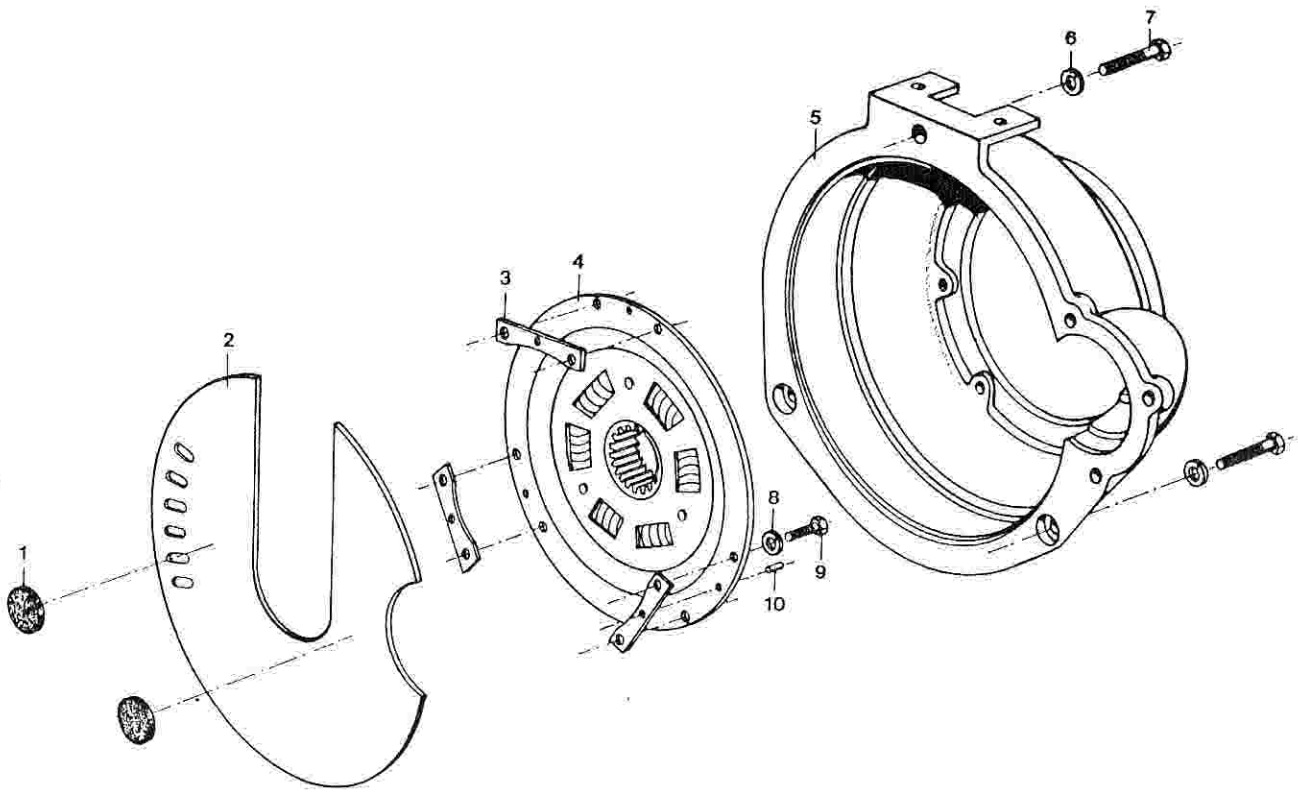

no.	aantal	referentienummer	benaming
1	2	7902002917	rubber schijf
2	1	7902001635	achterplaat
3	3	7902002793	vulplaat
4	1	7902002802	flex. aansluitplaat
5	1	7902001634	vliegwielhuis
6	3	7903056055	veerring M12
7	3	7902002479	bout M12 x 1,5 x 50
8	6	7903055010	veerring M7
9	6	7703001039	bout M7 x25
10	3	7903067013	paspen