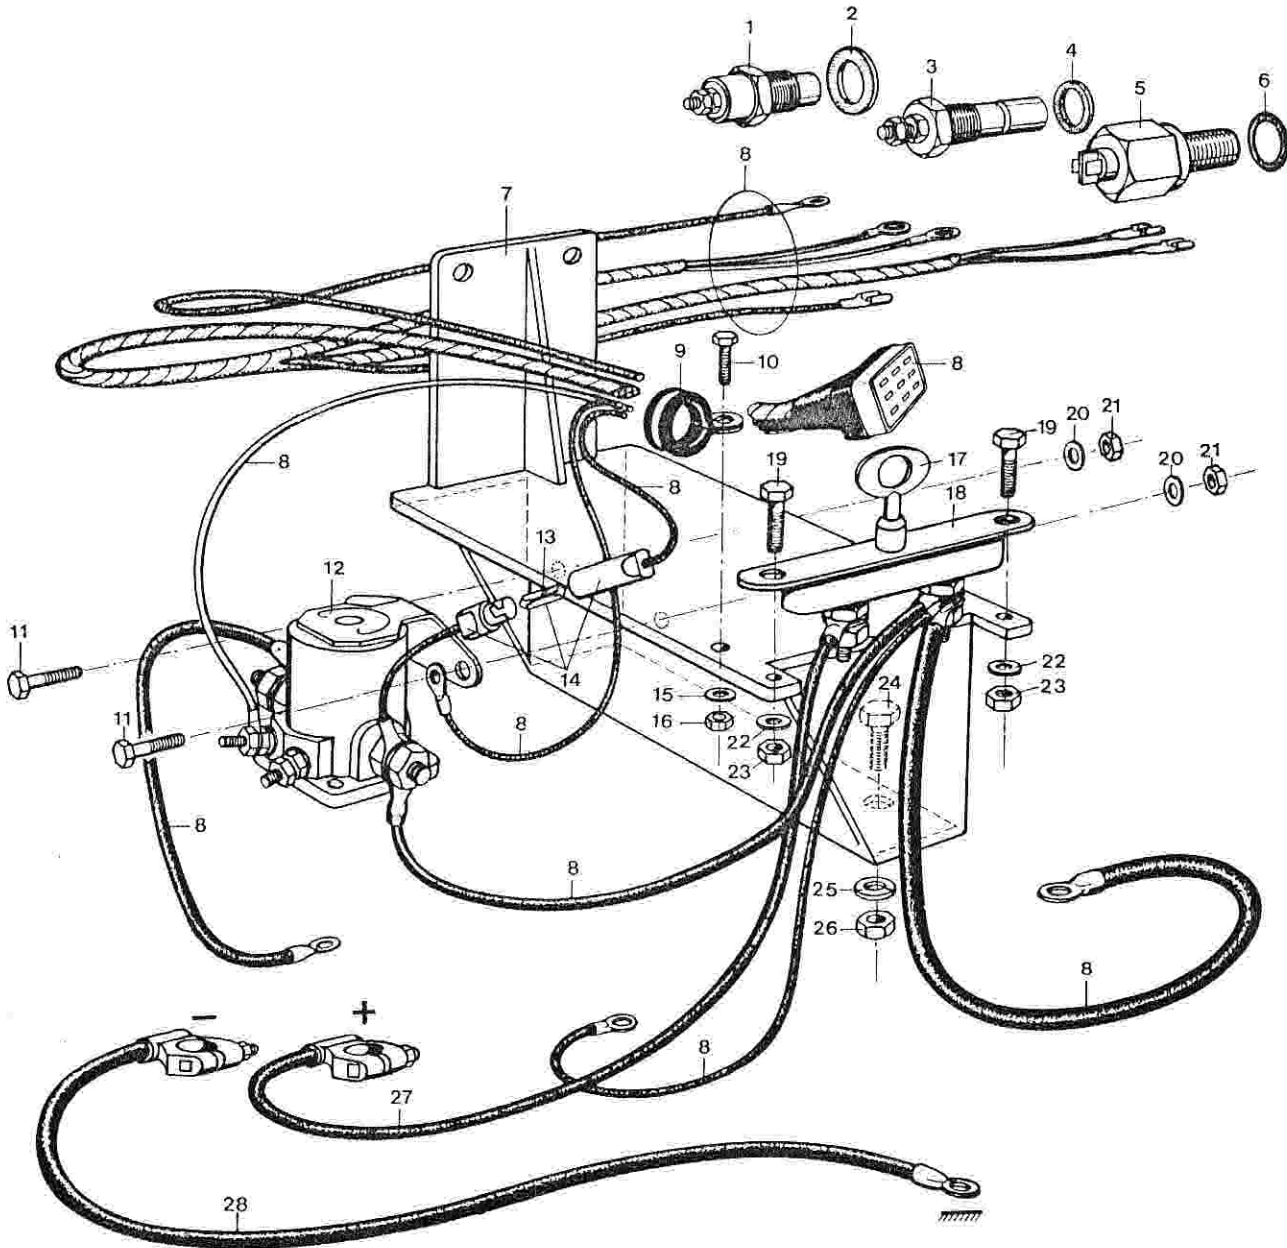

no.	aantal	referentienummer	benaming
1	1	7932564570	thermocontact
2	1	7903062001	pakkingring
3	1	7942000190	oliedrukkontakt
4	1	7903062001	pakkingring
5	1	7902002831	inductiegever voor toerenteller
6	1	7902002942	"O" ring
7	1	7902002044	bedravingssteun
8	1	7902002914	bedrading compleet incl. zekeringhouder 7902002403
9	1	7902002151	pijpbeugel
10	1	7703001004	bout M 4x15
11	2	7703001024	bout M 6x20
12	1	7902002065	gloeirelais
13	1	7902002406	zekering
14	1	7902002403	zekeringhouder compleet
15	1	7903056021	veerring M4
16	1	7903032003	moer M4
17	1	7902001814	sleutel voor Ducellier schakelaar
17	1	7902002932	sleutel voor S.E.V. schakelaar
18	1	7902000517	hoofdschakelaar incl. sleutel
19	2	7703001038	bout M 7x20
20	2	7903056037	veerring M6
21	2	7903032009	moer M6
22	2	7903056040	veerring M7
23	2	7903032012	moer M7
24	2	7703001079	bout M 10x30
25	2	7903056052	veerring M10
26	2	7903032023	moer M10
27	1	7902002901	accukabel + 1 = 1 m.
28	1	7902002900	accukabel - 1 = 1 m.