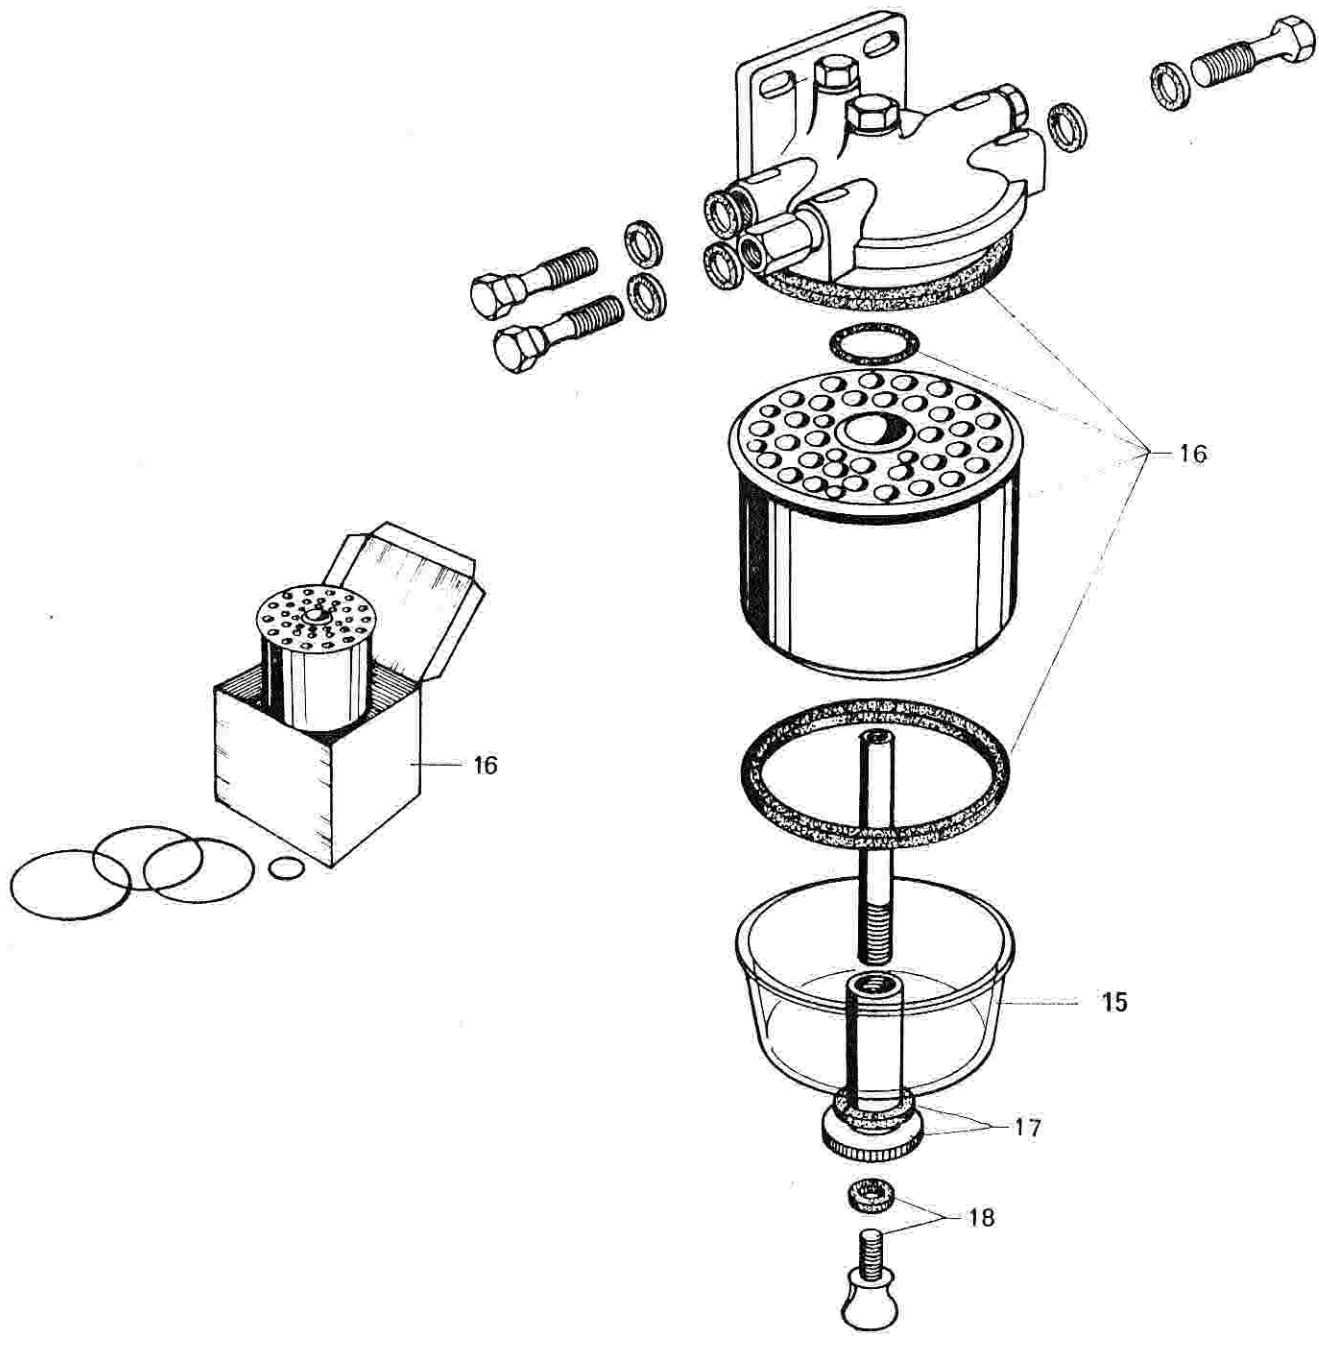

no.	aantal	referentienummer	benaming
14	1	7932563501	brandstofffilter cpl.
15	1	7902000313	glas
16	1	7902000096	brandstofffilter element
17	1	7902000104	plug + pakking set
18	1	7902000102	plug + pakking set